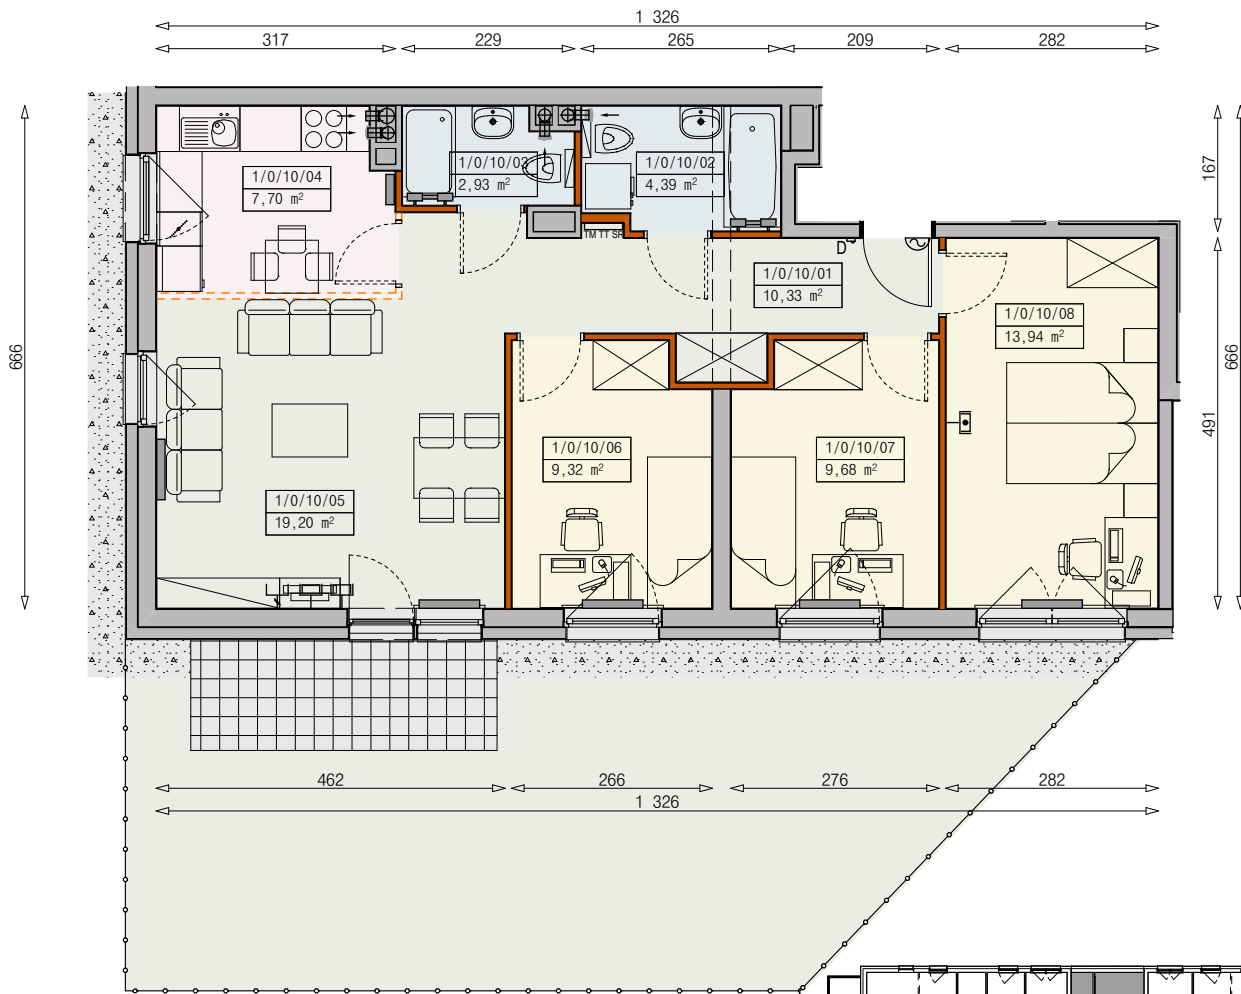

## MIESZKANIE P6b-1/0/10/4k -77,49m<sup>2</sup>

4 POKOJE, PARTER

PB

### Legenda:

	ścianka działowa rozbieralna		okno nieotwieralne
	możliwa lokalizacja dodatkowej ścianki działowej		łódówka
	podciąg		zmywarka
	szafka elektryczna		wentylacja
	szafka rozdzielaczowa		beton prefabrykowany
	szafka telekomunikacyjna		powierzchnia żwirowa
	grzejnik panelowy		plyty betonowe
	grzejnik łazienkowy drabinkowy		drzewo
	dzwonek		ogrodzenie
	sluchawka domofonowa		taras zielony
	gniazdo TEL.KOMP		skarpa
	gniazdo R.TV.SAT		
	gniazdo R.TV.SAT przelotowe		