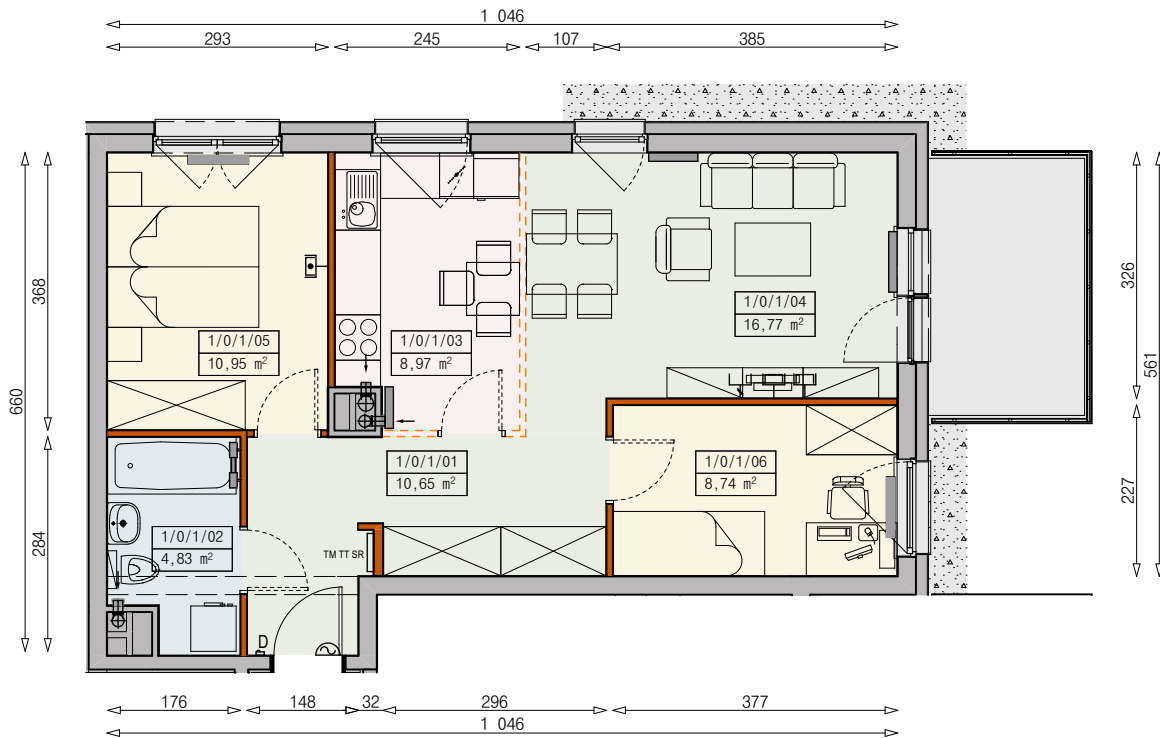

Księżno

ARCHICOM

MIESZKANIE P6b-1/0/1/3k - 60,91 m<sup>2</sup>

3 POKOJE, PARTER

PB

Legenda:

	ściana działowa rozbiegająca		okno nieotwieralne
	możliwa lokalizacja dodatkowej ścianki działowej		lodówka
	podciąg		zmywarka
	szafka elektryczna		wentylacja
	szafka rozdzielaczowa		beton prefabrykowany
	szafka telekomunikacyjna		powierzchnia żwirowa
	grzejnik panelowy		plyty betonowe
	grzejnik łazienkowy drabinkowy		drzewo
	dzwonek		ogrodzenie
	sluchawka domofonowa		ogródek
	gniazdo TEL.KOMP		skarpa
	gniazdo R.TV.SAT		
	gniazdo R.TV.SAT przelotowe		

UWAGI:

- aranżacja wnętrza (meble, urządzenia) służy wyłącznie celom ilustracyjnym
- przyłącza instalacyjne znajdują się w miejscach usytuowania urządzeń na rysunku
- powierzchnie podane wg normy PN-ISO 9836
- wymiary podane w świetle murów, bez tynków