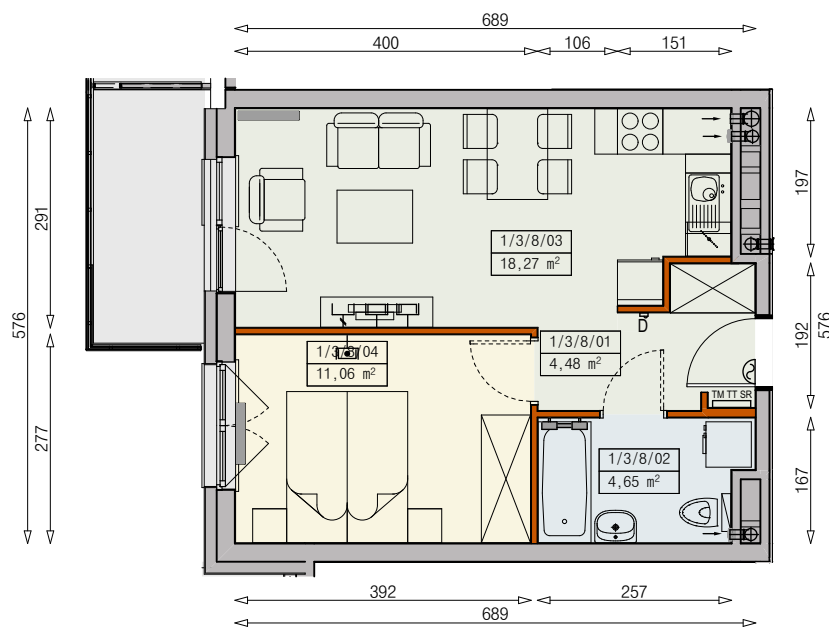

Księżno

ARCHICOM

MIESZKANIE P6a-1/3/8/2a - 38,46 m²

2 POKOJE, 3. PIĘTRO

PB

Legenda:

- | | | | |
|--|--|--|----------------------|
| | ścianka działowa rozbieralna | | okno nieotwieralne |
| | możliwa lokalizacja dodatkowej ścianki działowej | | lodówka |
| | podciąg | | zmywarka |
| | szafka elektryczna | | wentylacja |
| | szafka rozdzielaczowa | | beton prefabrykowany |
| | szafka telekomunikacyjna | | |
| | grzejnik panelowy | | |
| | grzejnik łazienkowy drabinkowy | | |
| | dzwonek | | |
| | sluchawka domofonowa | | |
| | gniazdo TEL.KOMP | | |
| | gniazdo R.TV.SAT | | |
| | gniazdo R.TV.SAT przelotowe | | |

UWAGI:

- aranżacja wnętrza (meble, urządzenia) służyć wyłącznie celom ilustracyjnym
- przyłącza instalacyjne znajdują się w miejscach usytuowania urządzeń na rysunku
- powierzchnie podane wg normy PN-ISO 9836
- wymiary podane w świetle murów, bez tynków