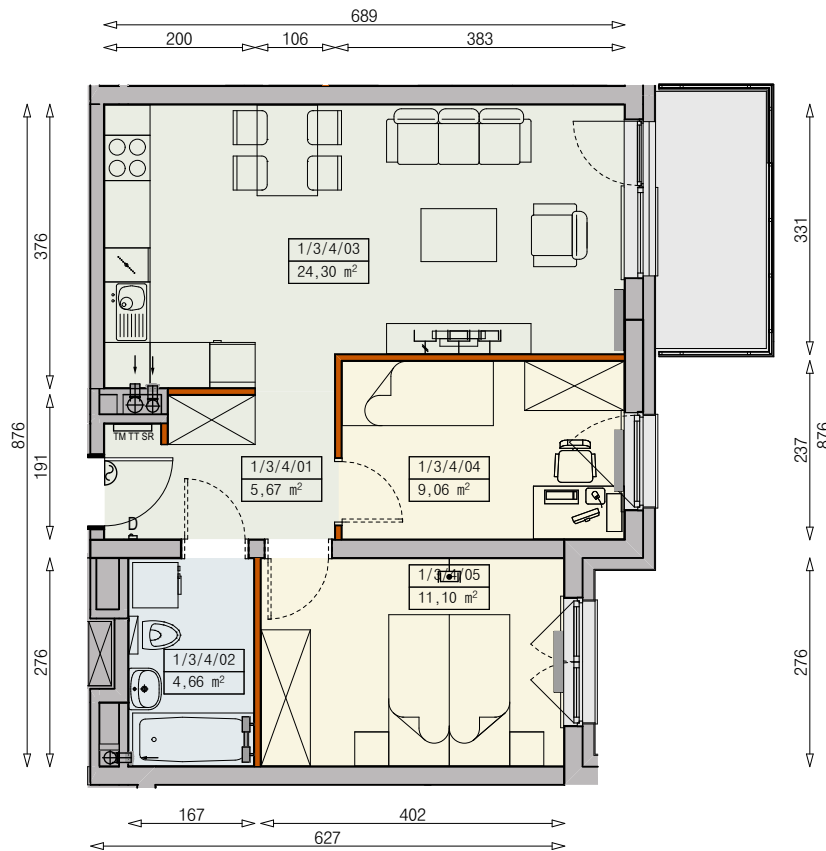

Księżno

ARCHICOM

MIESZKANIE P6a-1/3/4/3a - 54,79 m²

3 POKOJE, 3. PIĘTRO

PB

Legenda:

	ścianka działowa rozbierna		okno nieotwieralne
	możliwa lokalizacja dodatkowej ścianki działowej		lodówka
	podciąg		zmywarka
	szafka elektryczna		wentylacja
	szafka rozdzielaczowa		beton prefabrykowany
	szafka telekomunikacyjna		
	grzejnik panelowy		
	grzejnik łazienkowy drabinkowy		
	dzwonek		
	sluchawka domofonowa		
	gniazdo TEL.KOMP		
	gniazdo R.TV.SAT		
	gniazdo R.TV.SAT przelotowe		

UWAGI:

- aranżacja wnętrza (meble, urządzenia) służyć wyłącznie celom ilustracyjnym
- przyłącza instalacyjne znajdują się w miejscach usytuowania urządzeń na rysunku
- powierzchnie podane wg normy PN-ISO 9836
- wymiary podane w świetle murów, bez tynków