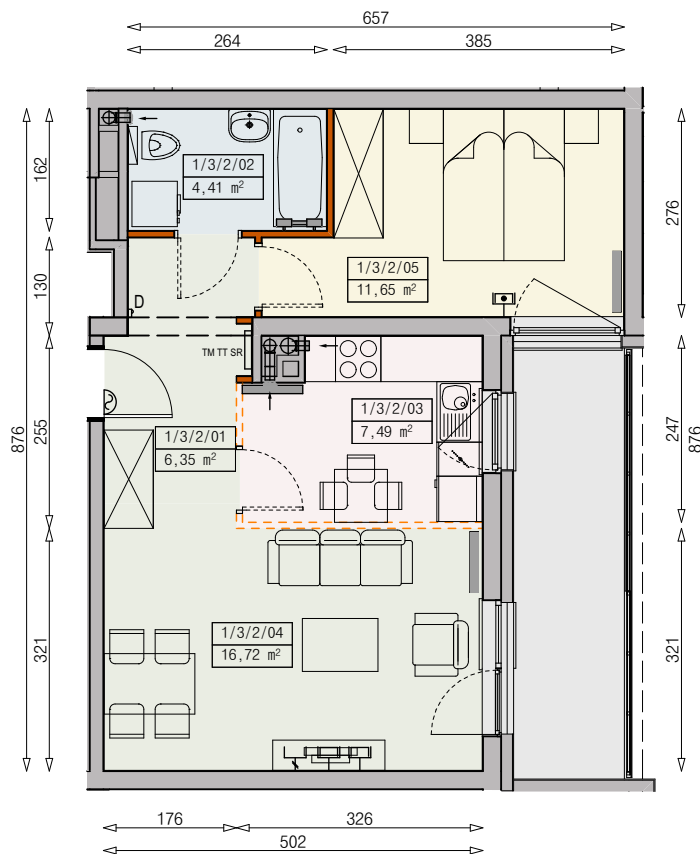

Księżno

ARCHICOM

MIESZKANIE P6a-1/3/2/2k - 46,62 m²

2 POKOJE, 3. PIĘTRO

PB

Legenda:

- | | | | |
|----|--|--|----------------------|
| | ściana działowa rozbieralna | | okno nieotwieralne |
| | możliwa lokalizacja dodatkowej ścianki działowej | | lodówka |
| | podciąg | | zmywarka |
| TM | szafka elektryczna | | wentylacja |
| SR | szafka rozdzielaczowa | | beton prefabrykowany |
| TE | szafka telekomunikacyjna | | |
| | grzejnik panelowy | | |
| | grzejnik łazienkowy drabinkowy | | |
| | dzwonek | | |
| | sluchawka domofonowa | | |
| | gniazdo TEL.KOMP | | |
| | gniazdo R.TV.SAT | | |
| | gniazdo R.TV.SAT przelotowe | | |

UWAGI:

- aranżacja wnętrza (meble, urządzenia) służy wyłącznie celom ilustracyjnym
- przyłącza instalacyjne znajdują się w miejscach usytuowania urządzeń na rysunku
- powierzchnie podane wg normy PN-ISO 9836
- wymiary podane w świetle murów, bez tynków