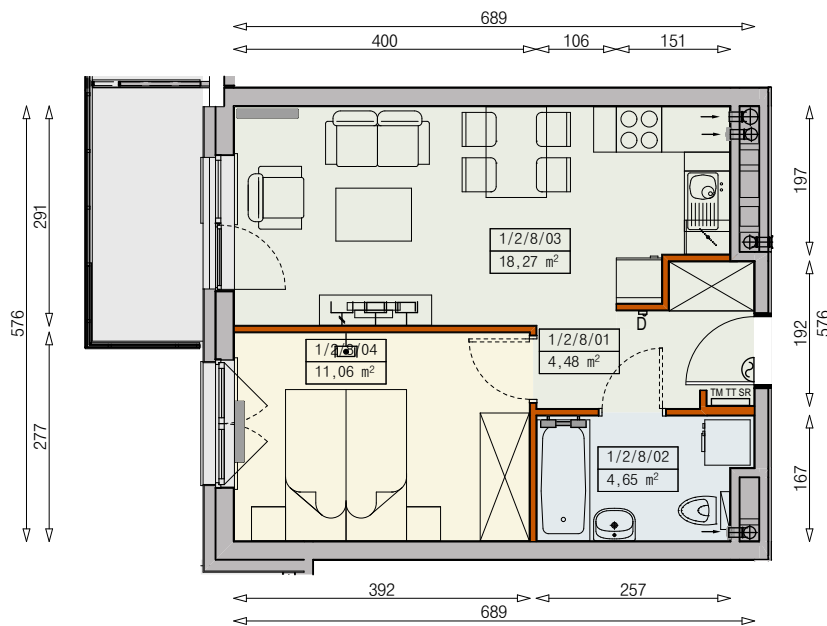

Księżno

ARCHICOM

MIESZKANIE P6a-1/2/8/2a - 38,46m²

2 POKOJE, 2. PIĘTRO

PB

Legenda:

- | | | | |
|--|--|--|----------------------|
| | ścianka działowa rozbieralna | | okno nieotwieralne |
| | możliwa lokalizacja dodatkowej ścianki działowej | | łódówka |
| | podciąg | | zmywarka |
| | szafka elektryczna | | wentylacja |
| | szafka rozdzielaczowa | | beton prefabrykowany |
| | szafka telekomunikacyjna | | |
| | grzejnik panelowy | | |
| | grzejnik łazienkowy drabinkowy | | |
| | dzwonek | | |
| | sluchawka domofonowa | | |
| | gniazdo TEL.KOMP | | |
| | gniazdo R.TV.SAT | | |
| | gniazdo R.TV.SAT przelotowe | | |

UWAGI:

- aranżacja wnętrza (meble, urządzenia) służyć wyłącznie celom ilustracyjnym
- przyłącza instalacyjne znajdują się w miejscach usytuowania urządzeń na rysunku
- powierzchnie podane wg normy PN-ISO 9836
- wymiary podane w świetle murów, bez tynków