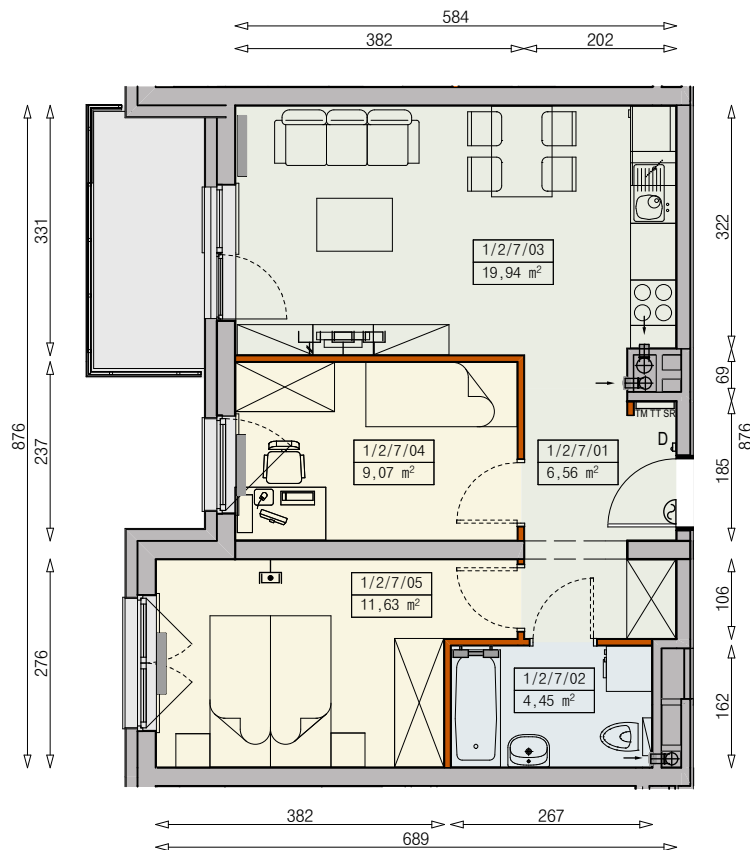

Księżno

ARCHICOM

MIESZKANIE P6a-1/2/7/3a - 51,65m²

3 POKOJE, 2. PIĘTRO

PB

Legenda:

	ściana działowa rozbiegająca		okno nieotwieralne
	możliwa lokalizacja dodatkowej ścianki działowej		lodówka
	podciąg		zmywarka
	szafka elektryczna		wentylacja
	szafka rozdzielaczowa		beton prefabrykowany
	szafka telekomunikacyjna		
	grzejnik panelowy		
	grzejnik łazienkowy drabinkowy		
	dzwonek		
	sluchawka domofonowa		
	gniazdo TEL.KOMP		
	gniazdo R.TV.SAT		
	gniazdo R.TV.SAT przelotowe		

UWAGI:

- aranżacja wnętrza (meble, urządzenia) służyć wyłącznie celom ilustracyjnym
- przyłącza instalacyjne znajdują się w miejscach usytuowania urządzeń na rysunku
- powierzchnie podane wg normy PN-ISO 9836
- wymiary podane w świetle murów, bez tynków