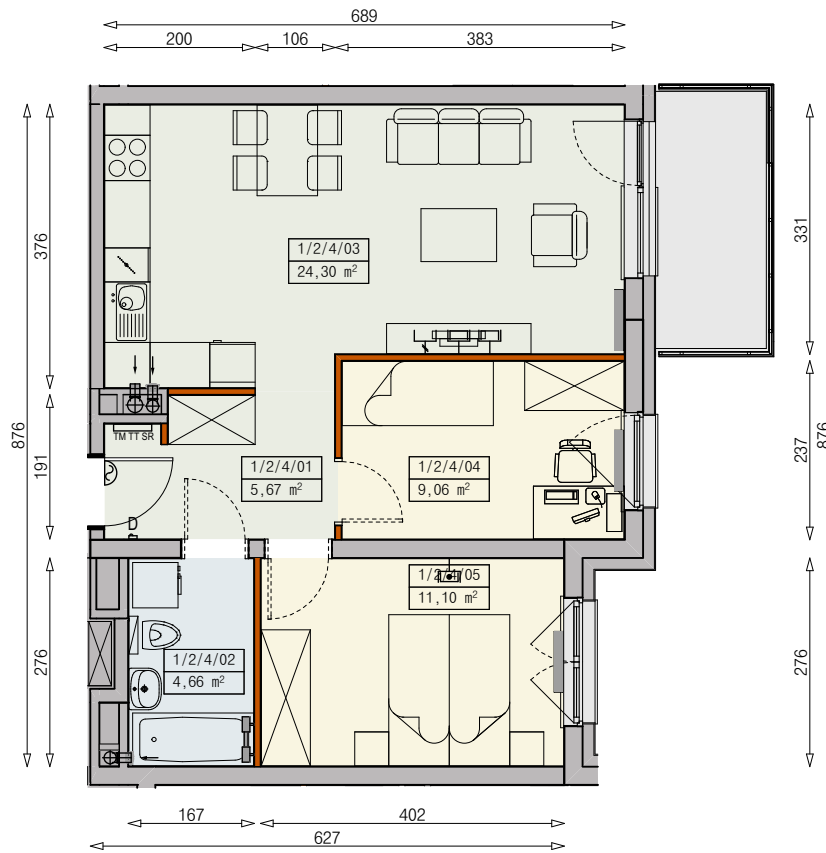

## MIESZKANIE P6a-1/2/4/3a - 54,79m<sup>2</sup>

3 POKOJE, 2. PIĘTRO

PB

### Legenda:

	ściana działowa rozbierna		okno nieotwieralne
	możliwa lokalizacja dodatkowej ścianki działowej		lodówka
	podciąg		zmywarka
	szafka elektryczna		wentylacja
	szafka rozdzielaczowa		beton prefabrykowany
	szafka telekomunikacyjna		
	grzejnik panelowy		
	grzejnik łazienkowy drabinkowy		
	dzwonek		
	sluchawka domofonowa		
	gniazdo TEL.KOMP		
	gniazdo R.TV.SAT		
	gniazdo R.TV.SAT przelotowe		