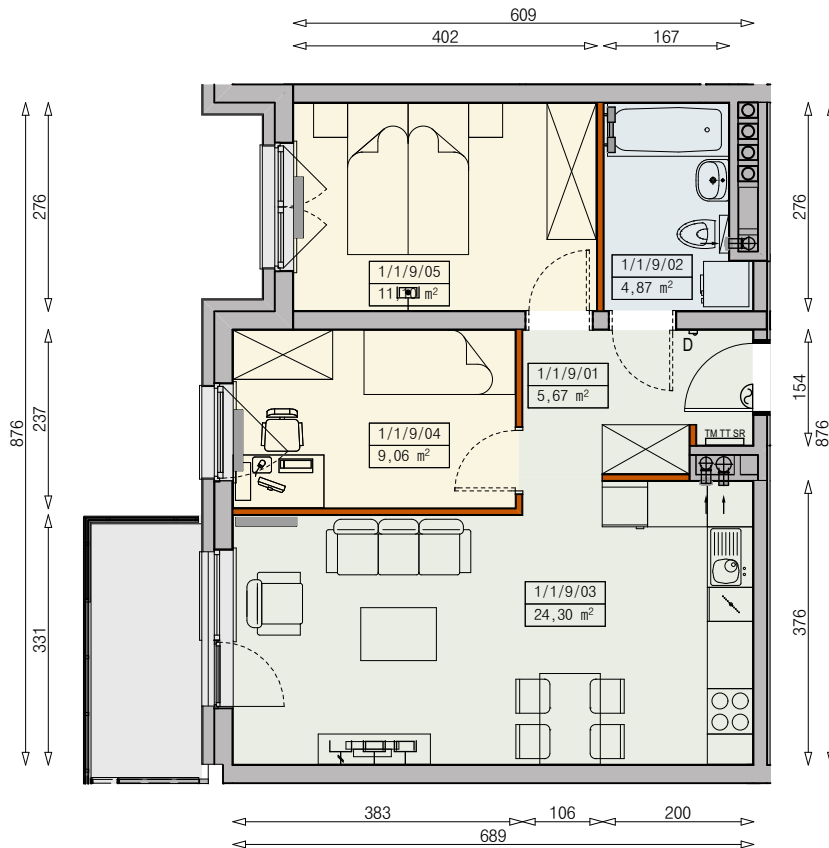

Księżno

ARCHICOM

MIESZKANIE P6a-1/1/9/3a - 55,00 m²

3 POKOJE, 1. PIĘTRO

PB

Legenda:

- | | | | |
|--|--|--|----------------------|
| | ścianka działowa rozbieralna | | okno nieotwieralne |
| | możliwa lokalizacja dodatkowej ścianki działowej | | lodówka |
| | podciąg | | zmywarka |
| | szafka elektryczna | | wentylacja |
| | szafka rozdzielaczowa | | beton prefabrykowany |
| | szafka telekomunikacyjna | | |
| | grzejnik panelowy | | |
| | grzejnik łazienkowy drabinkowy | | |
| | dzwonek | | |
| | sluchawka domofonowa | | |
| | gniazdo TEL.KOMP | | |
| | gniazdo R.TV.SAT | | |
| | gniazdo R.TV.SAT przelotowe | | |

UWAGI:

- aranżacja wnętrza (meble, urządzenia) służy wyłącznie celom ilustracyjnym
- przyłącza instalacyjne znajdują się w miejscach usytuowania urządzeń na rysunku
- powierzchnie podane wg normy PN-ISO 9836
- wymiary podane w świetle murów, bez tynków