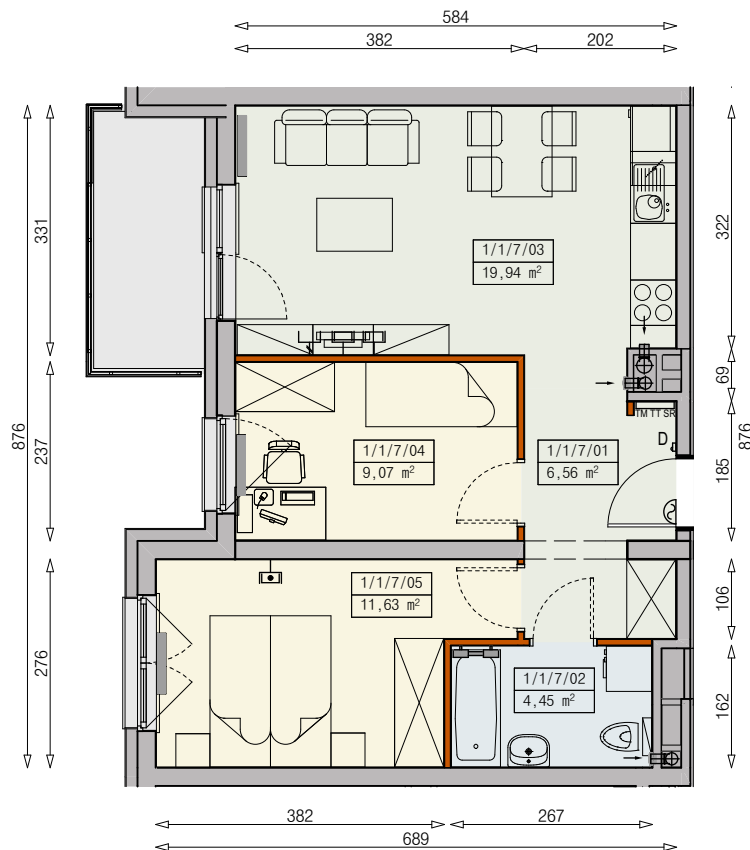

Księżno

ARCHICOM

MIESZKANIE P6a-1/1/7/3a - 51,65 m²

3 POKOJE, 1. PIĘTRO

PB

Legenda:

- | | | | |
|--|--|--|----------------------|
| | ściana działowa rozbiegająca | | okno nieotwieralne |
| | możliwa lokalizacja dodatkowej ścianki działowej | | lodówka |
| | podciąg | | zmywarka |
| | szafka elektryczna | | wentylacja |
| | szafka rozdzielnicowa | | beton prefabrykowany |
| | szafka telekomunikacyjna | | |
| | grzejnik panelowy | | |
| | grzejnik łazienkowy drabinkowy | | |
| | dzwonek | | |
| | sluchawka domofonowa | | |
| | gniazdo TEL.KOMP | | |
| | gniazdo R.TV.SAT | | |
| | gniazdo R.TV.SAT przelotowe | | |

UWAGI:

- aranżacja wnętrza (meble, urządzenia) służyć wyłącznie celom ilustracyjnym
- przyłącza instalacyjne znajdują się w miejscach usytuowania urządzeń na rysunku
- powierzchnie podane wg normy PN-ISO 9836
- wymiary podane w świetle murów, bez tynków