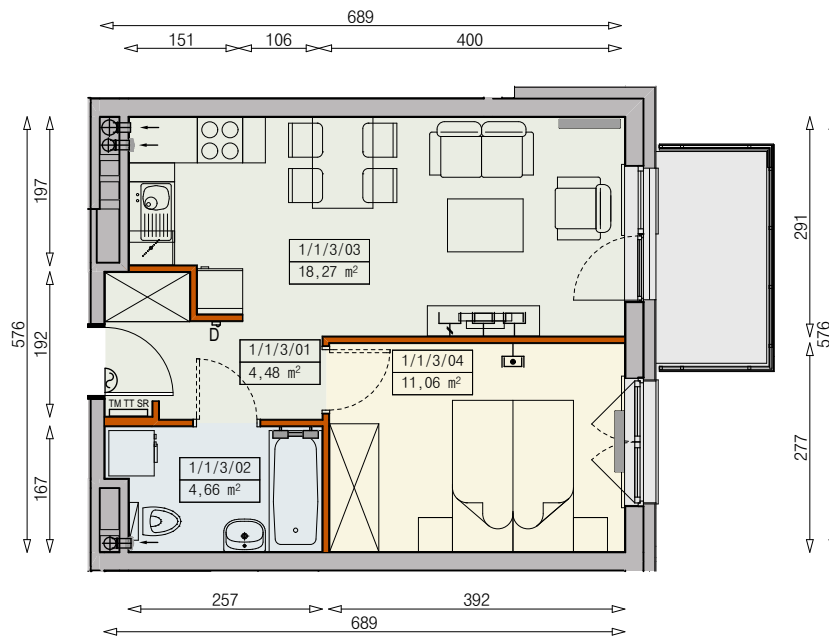

Księżno

ARCHICOM

MIESZKANIE P6a-1/1/3/2a - 38,47 m²

2 POKOJE, 1. PIĘTRO

PB

Legenda:

	ściana działowa rozbieralna		okno nieotwieralne
	możliwa lokalizacja dodatkowej ścianki działowej		lodówka
	podciąg		zmywarka
	szafka elektryczna		wentylacja
	szafka rozdzielaczowa		beton prefabrykowany
	szafka telekomunikacyjna		
	grzejnik panelowy		
	grzejnik łazienkowy drabinkowy		
	dzwonek		
	sluchawka domofonowa		
	gniazdo TEL.KOMP		
	gniazdo R.TV.SAT		
	gniazdo R.TV.SAT przelotowe		

UWAGI:

- aranżacja wnętrza (meble, urządzenia) służyć wyłącznie celom ilustracyjnym
- przyłącza instalacyjne znajdują się w miejscach usytuowania urządzeń na rysunku
- powierzchnie podane wg normy PN-ISO 9836
- wymiary podane w świetle murów, bez tynków