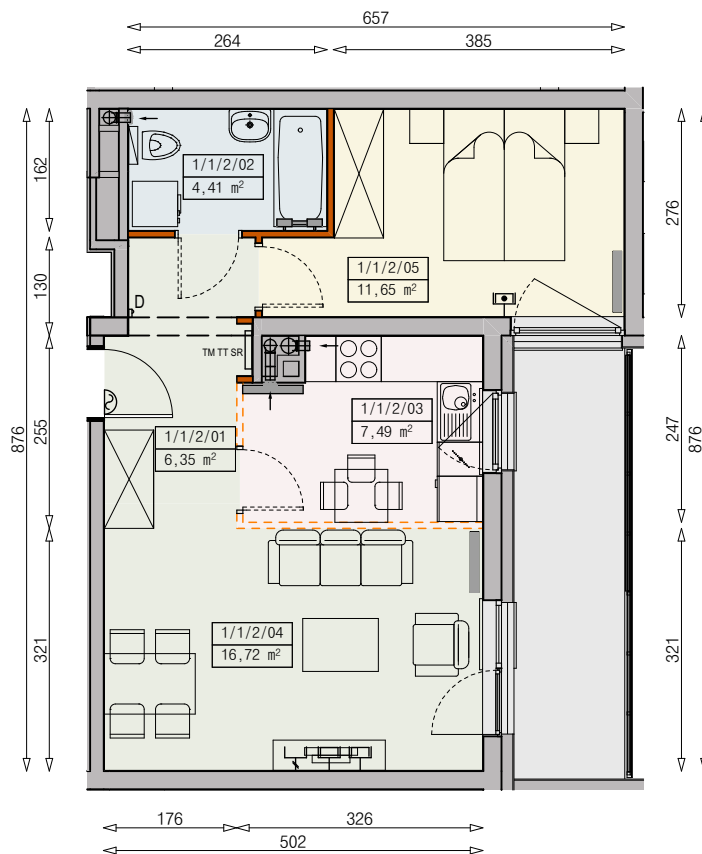

Księżno

ARCHICOM

MIESZKANIE P6a-1/1/2/2k - 46,62 m²

2 POKOJE, 1. PIĘTRO

PB

Legenda:

- | | | | |
|--|--|--|----------------------|
| | ścianka działowa rozbieralna | | okno nieotwieralne |
| | możliwa lokalizacja dodatkowej ścianki działowej | | lodówka |
| | podciąg | | zmywarka |
| | szafka elektryczna | | wentylacja |
| | szafka rozdzielaczowa | | beton prefabrykowany |
| | szafka telekomunikacyjna | | |
| | grzejnik panelowy | | |
| | grzejnik łazienkowy drabinkowy | | |
| | dzwonek | | |
| | sluchawka domofonowa | | |
| | gniazdo TEL.KOMP | | |
| | gniazdo R.TV.SAT | | |
| | gniazdo R.TV.SAT przelotowe | | |

UWAGI:

- aranżacja wnętrza (meble, urządzenia) służyć wyłącznie celom ilustracyjnym
- przyłącza instalacyjne znajdują się w miejscach usytuowania urządzeń na rysunku
- powierzchnie podane wg normy PN-ISO 9836
- wymiary podane w świetle murów, bez tynków