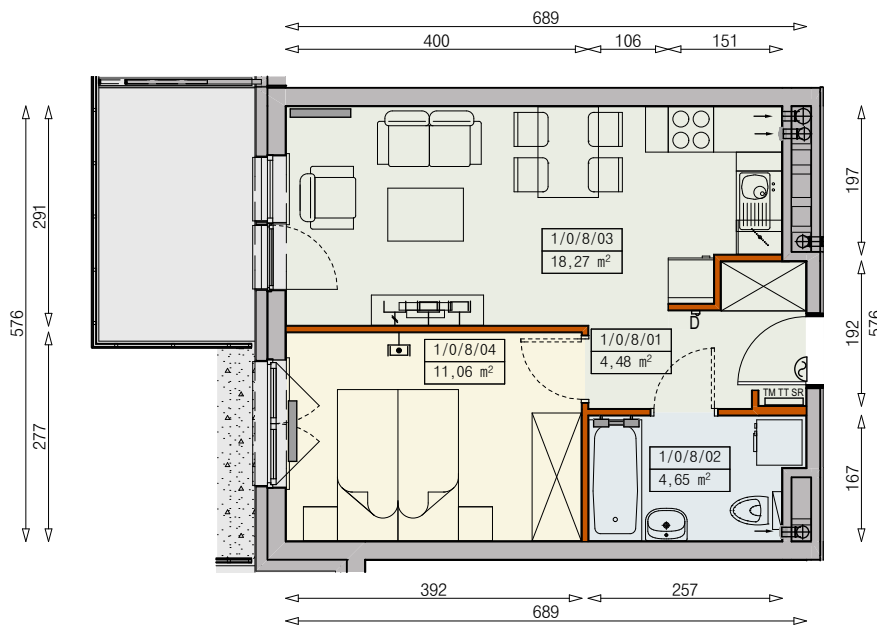

Księżno

ARCHICOM

MIESZKANIE P6a-1/0/8/2a - 38,46 m<sup>2</sup>

2 POKOJE, PARTER

PB

Legenda:

	ścianka działowa rozbiegająca		okno nieotwieralne
	możliwa lokalizacja dodatkowej ścianki działowej		lodówka
	podciąg		zmywarka
	szafka elektryczna		wentylacja
	szafka rozdzielaczowa		beton prefabrykowany
	szafka telekomunikacyjna		powierzchnia żwirowa
	grzejnik panelowy		plyty betonowe
	grzejnik łazienkowy drabinkowy		drzewo
	dzwonek		ogrodzenie
	sluchawka domofonowa		ogródek
	gniazdo TEL.KOMP		skarpa
	gniazdo R.TV.SAT		
	gniazdo R.TV.SAT przelotowe		

- UWAGI:
- aranżacja wnętrza (meble, urządzenia) służy wyłącznie celom ilustracyjnym
  - przyłącza instalacyjne znajdują się w miejscach usytuowania urządzeń na rysunku
  - powierzchnie podane wg normy PN-ISO 9836
  - wymiary podane w świetle murów, bez tynków