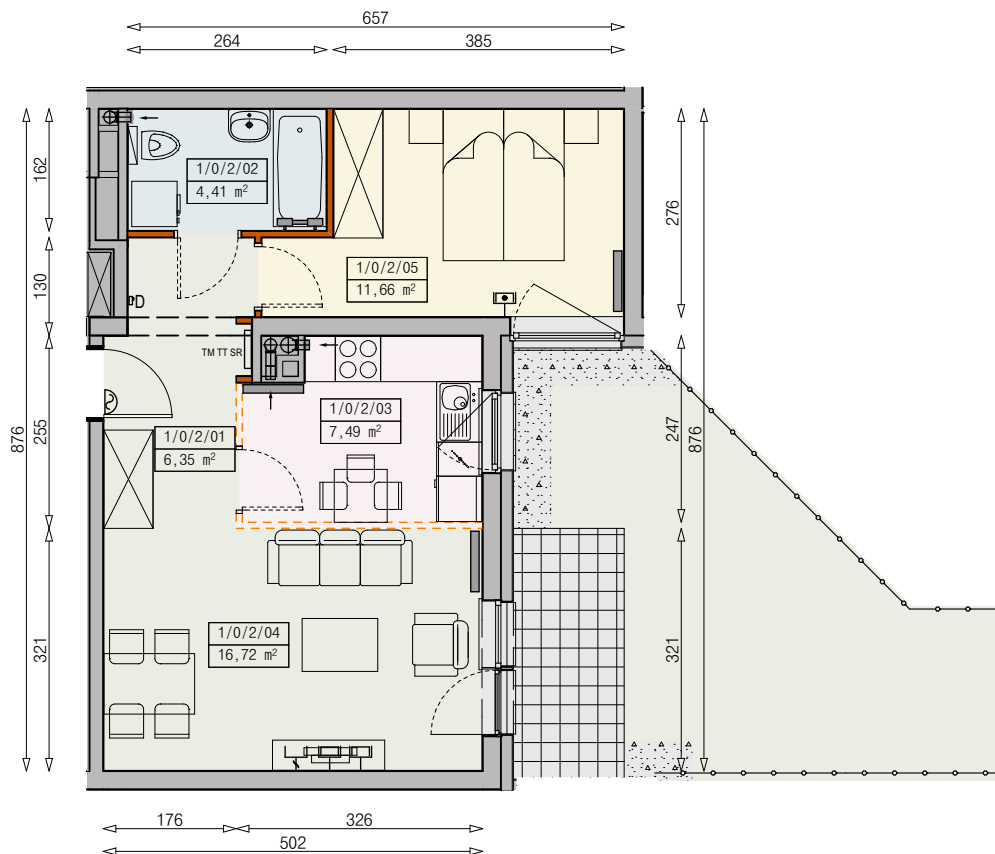

Księżno

ARCHICOM

MIESZKANIE P6a-1/0/2/2k - 46,63 m<sup>2</sup>

2 POKOJE, PARTER

PB

Legenda:

	ścianka działowa rozbiegająca		okno nieotwieralne
	możliwa lokalizacja dodatkowej ścianki działowej		lodówka
	podciąg		zmywarka
	szafka elektryczna		wentylacja
	szafka rozdzielaczowa		beton prefabrykowany
	szafka telekomunikacyjna		powierzchnia żwirowa
	grzejnik panelowy		plyty betonowe
	grzejnik łazienkowy drabinkowy		drzewo
	dzwonek		ogrodzenie
	sluchawka domofonowa		taras zielony
	gniazdo TEL.KOMP		skarpa
	gniazdo R.TV.SAT		
	gniazdo R.TV.SAT przelotowe		

UWAGI:

- aranżacja wnętrza (meble, urządzenia) służy wyłącznie celom ilustracyjnym
- przyłącza instalacyjne znajdują się w miejscach usytuowania urządzeń na rysunku
- powierzchnie podane wg normy PN-ISO 9836
- wymiary podane w świetle murów, bez tynków