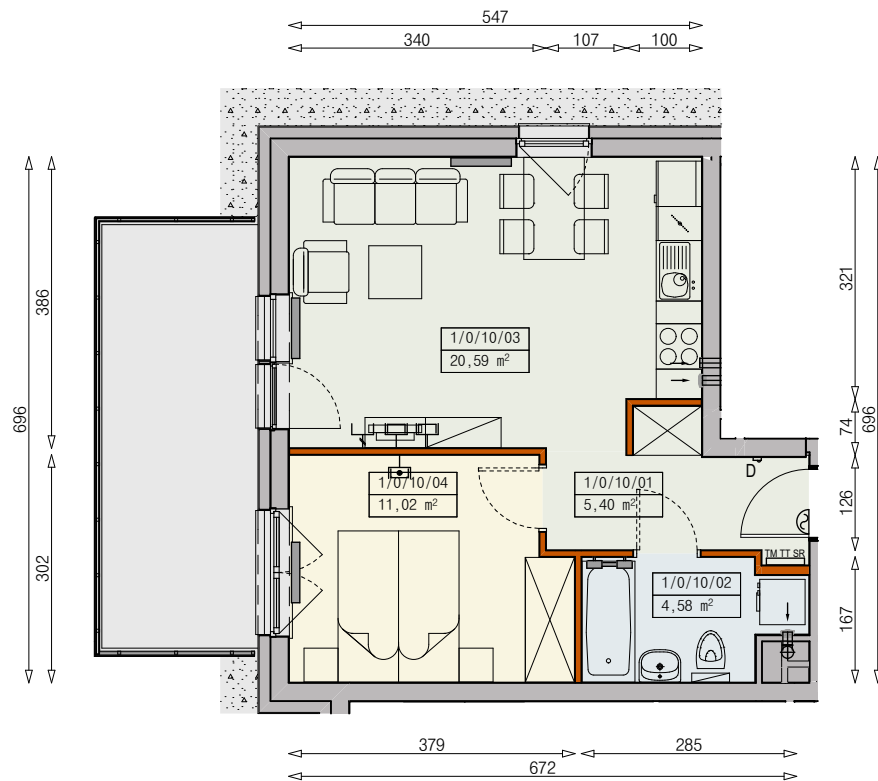

Książno

ARCHICOM

MIESZKANIE P6a-1/0/10/2a -41,59m²

2 POKOJE, PARTER

PB

Legenda:

	ścianka działowa rozbieralna		okno nieotwieralne
	możliwa lokalizacja dodatkowej ścianki działowej		lodówka
	podciąg		zmywarka
	szafka elektryczna		wentylacja
	szafka rozdzielaczowa		beton prefabrykowany
	szafka telekomunikacyjna		powierzchnia żwirowa
	grzejnik panelowy		plyty betonowe
	grzejnik łazienkowy drabinkowy		drzewo
	dzwonek		ogrodzenie
	sluchawka domofonowa		ogródek
	gniazdo TEL.KOMP		skarpa
	gniazdo R.TV.SAT		
	gniazdo R.TV.SAT przelotowe		

UWAGI:

- aranżacja wnętrza (meble, urządzenia) służyć wyłącznie celom ilustracyjnym
- przyłącza instalacyjne znajdują się w miejscach usytuowania urządzeń na rysunku
- powierzchnie podane wg normy PN-ISO 9836
- wymiary podane w świetle murów, bez tynków