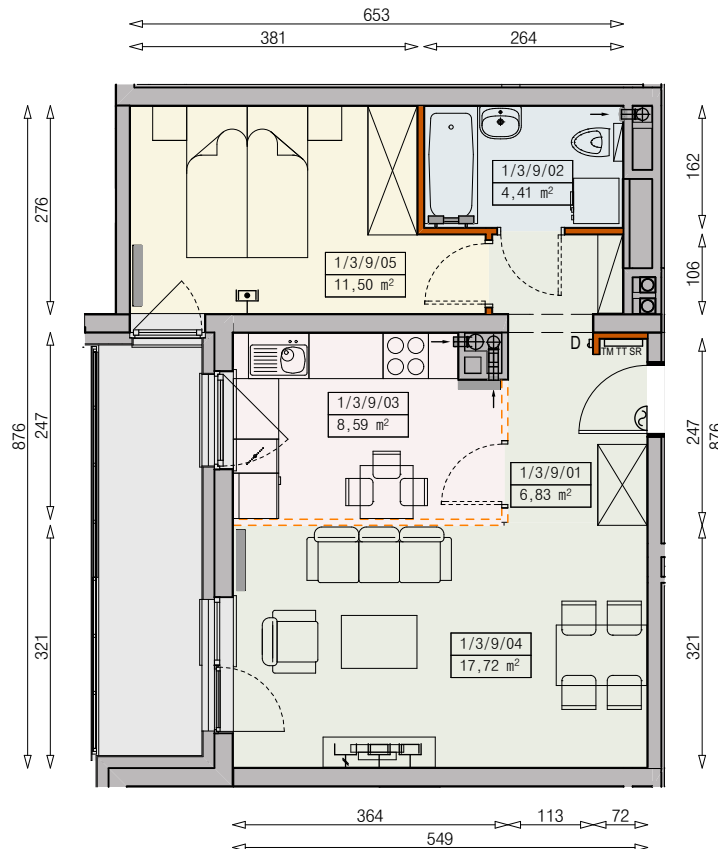

Księżno

ARCHICOM

MIESZKANIE P5b-1/3/9/2k - 49,05m²

2 POKOJE, 3. PIĘTRO

PB

Legenda:

- | | | | |
|--|--|--|----------------------|
| | ścianka działowa rozbieralna | | okno nieotwieralne |
| | możliwa lokalizacja dodatkowej ścianki działowej | | łódówka |
| | podciąg | | zmywarka |
| | szafka elektryczna | | wentylacja |
| | szafka rozdzielaczowa | | beton prefabrykowany |
| | szafka telekomunikacyjna | | |
| | grzejnik panelowy | | |
| | grzejnik łazienkowy drabinkowy | | |
| | dzwonek | | |
| | sluchawka domofonowa | | |
| | gniazdo TEL.KOMP | | |
| | gniazdo R.TV.SAT | | |
| | gniazdo R.TV.SAT przelotowe | | |

UWAGI:

- aranżacja wnętrza (meble, urządzenia) służy wyłącznie celom ilustracyjnym
- przyłącza instalacyjne znajdują się w miejscach usytuowania urządzeń na rysunku
- powierzchnie podane wg normy PN-ISO 9836
- wymiary podane w świetle murów, bez tynków