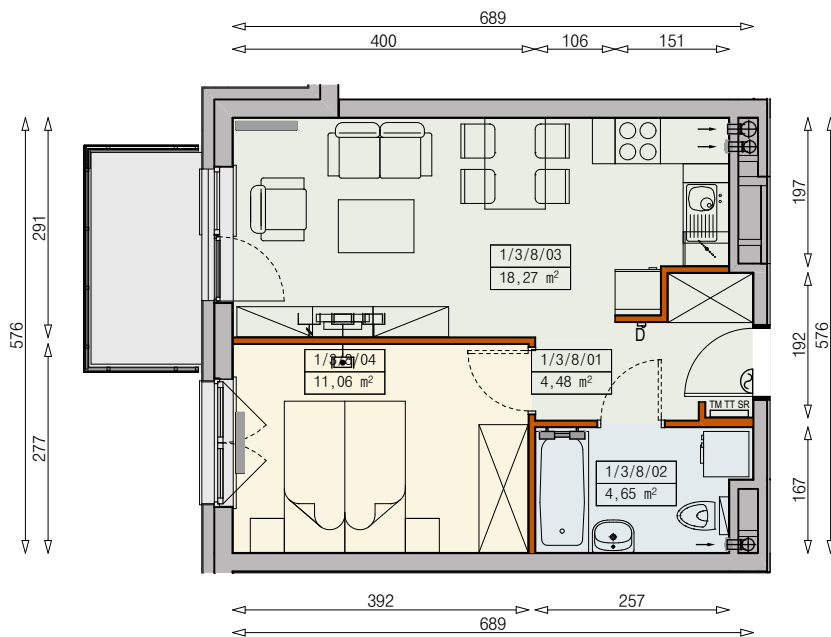

Księżno

ARCHICOM

MIESZKANIE P5b-1/3/8/2a - 38,46m<sup>2</sup>

2 POKOJE, 3. PIĘTRO

PB

Legenda:

- |  |  |  |                      |
|--|--|--|----------------------|
|  | ścianka działowa rozbierna                       |  | okno nieotwieralne   |
|  | możliwa lokalizacja dodatkowej ścianki działowej |  | lodówka              |
|  | podciąg  |  | zmywarka             |
|  | szafka elektryczna                               |  | wentylacja           |
|  | szafka rozdzielaczowa                            |  | beton prefabrykowany |
|  | szafka telekomunikacyjna                         |  |                      |
|  | grzejnik panelowy                                |  |                      |
|  | grzejnik łazienkowy drabinkowy                   |  |                      |
|  | dzwonek  |  |                      |
|  | sluchawka domofonowa                             |  |                      |
|  | gniazdo TEL.KOMP                                 |  |                      |
|  | gniazdo R.TV.SAT                                 |  |                      |
|  | gniazdo R.TV.SAT przelotowe                      |  |                      |

UWAGI:

- aranżacja wnętrza (meble, urządzenia) służyć wyłącznie celom ilustracyjnym
- przyłącza instalacyjne znajdują się w miejscach usytuowania urządzeń na rysunku
- powierzchnie podane wg normy PN-ISO 9836
- wymiary podane w świetle murów, bez tynków