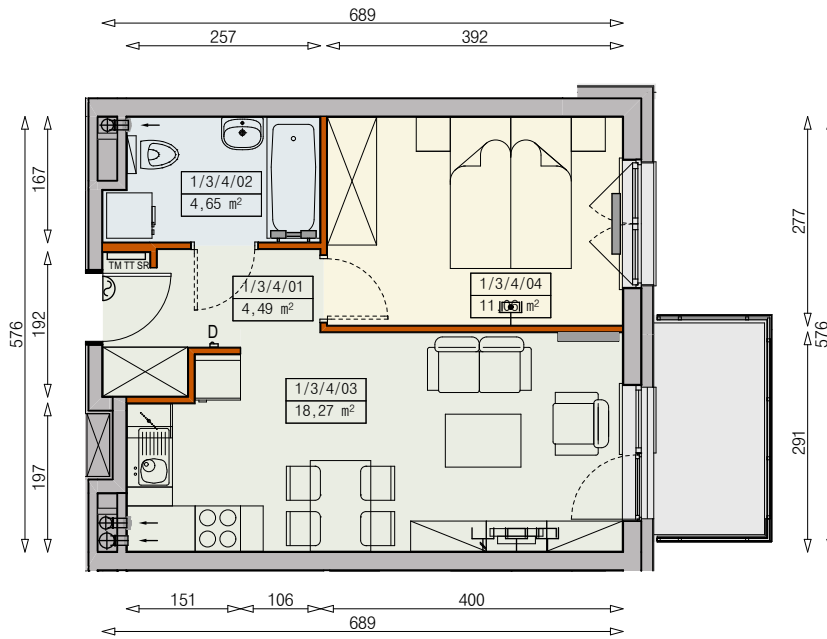

Księżno

ARCHICOM

MIESZKANIE P5b-1/3/4/2a - 38,47 m²

2 POKOJE, 3. PIĘTRO

PB

Legenda:

- | | | | |
|--|--|--|----------------------|
| | ścianka działowa rozbieralna | | okno nieotwieralne |
| | możliwa lokalizacja dodatkowej ścianki działowej | | lodówka |
| | podciąg | | zmywarka |
| | szafka elektryczna | | wentylacja |
| | szafka rozdzielaczowa | | beton prefabrykowany |
| | szafka telekomunikacyjna | | |
| | grzejnik panelowy | | |
| | grzejnik łazienkowy drabinkowy | | |
| | dzwonek | | |
| | sluchawka domofonowa | | |
| | gniazdo TEL.KOMP | | |
| | gniazdo R.TV.SAT | | |
| | gniazdo R.TV.SAT przelotowe | | |

UWAGI:

- aranżacja wnętrza (meble, urządzenia) służyć wyłącznie celom ilustracyjnym
- przyłącza instalacyjne znajdują się w miejscach usytuowania urządzeń na rysunku
- powierzchnie podane wg normy PN-ISO 9836
- wymiary podane w świetle murów, bez tynków