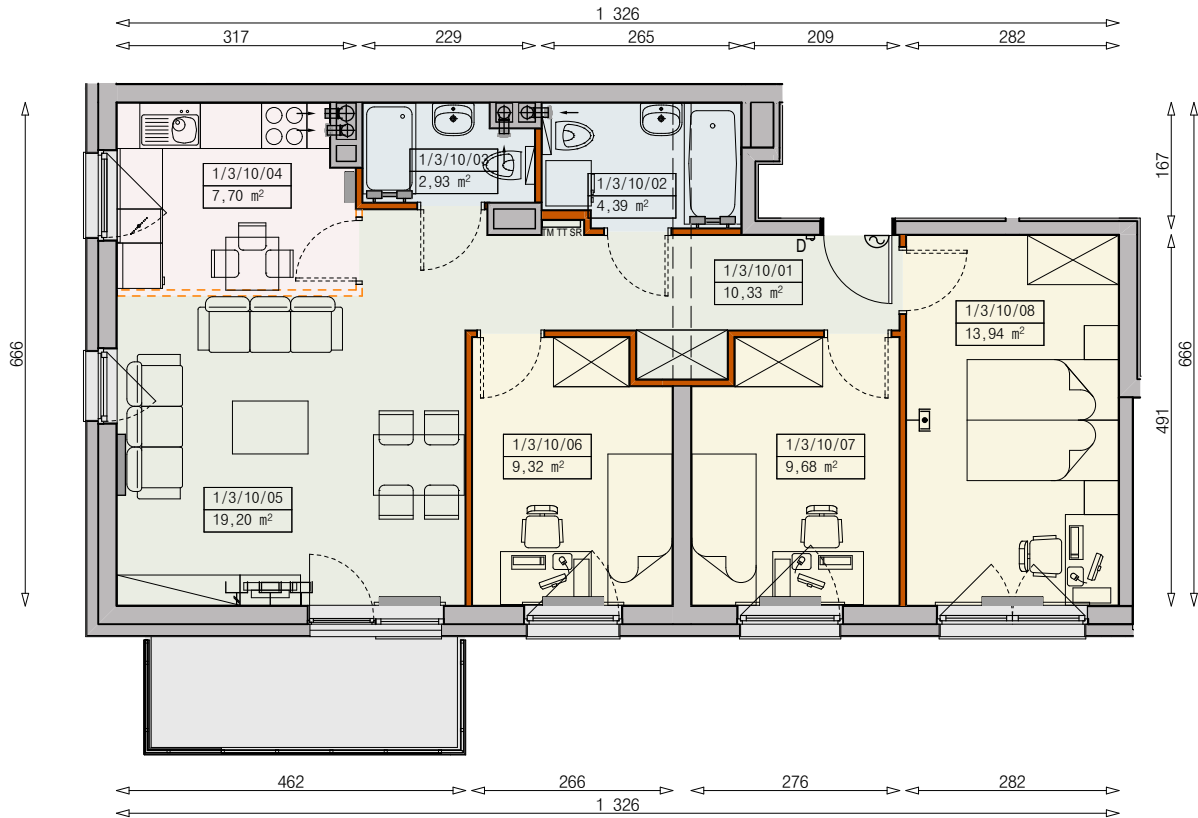

Księżno

ARCHICOM

MIESZKANIE P5b-1/3/10/4k -77,49m²

4 POKOJE, 3. PIĘTRO

PB

Legenda:

- | | | | |
|--|--|--|----------------------|
| | ścianka działowa rozbieralna | | okno nieotwieralne |
| | możliwa lokalizacja dodatkowej ścianki działowej | | lodówka |
| | podciąg | | zmywarka |
| | szafka elektryczna | | wentylacja |
| | szafka rozdzielaczowa | | beton prefabrykowany |
| | szafka telekomunikacyjna | | |
| | grzejnik panelowy | | |
| | grzejnik łazienkowy drabinkowy | | |
| | dzwonek | | |
| | sluchawka domofonowa | | |
| | gniazdo TEL.KOMP | | |
| | gniazdo R.TV.SAT | | |
| | gniazdo R.TV.SAT przelotowe | | |

UWAGI:

- aranżacja wewnątrz (meble, urządzenia) służyć wyłącznie celom ilustracyjnym
- przyłącza instalacyjne znajdują się w miejscach usytuowania urządzeń na rysunku
- powierzchnie podane wg normy PN-ISO 9836
- wymiary podane w świetle murów, bez tynków