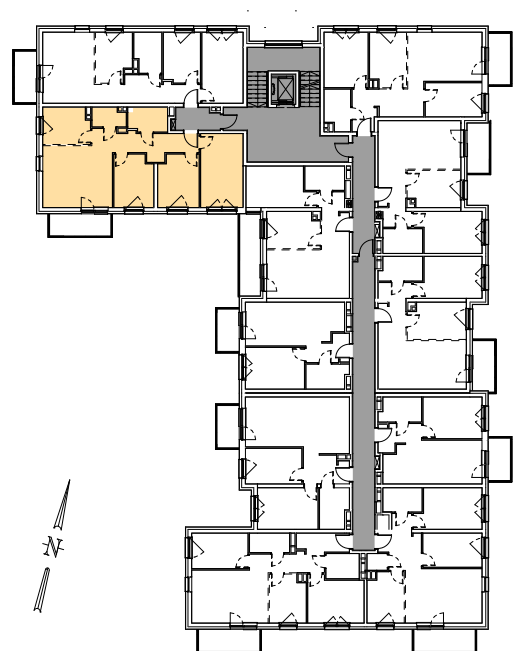

Księżno

ARCHICOM

MIESZKANIE P5b-1/3/10/4k -77,49m²

4 POKOJE, 3. PIĘTRO

PB

Legenda:

- | | | | |
|--|--|--|----------------------|
| | ścianka działowa rozbieralna | | okno nieotwieralne |
| | możliwa lokalizacja dodatkowej ścianki działowej | | lodówka |
| | podciąg | | zmywarka |
| | szafka elektryczna | | wentylacja |
| | szafka rozdzielaczowa | | beton prefabrykowany |
| | szafka telekomunikacyjna | | |
| | grzejnik panelowy | | |
| | grzejnik łazienkowy drabinkowy | | |
| | dzwonek | | |
| | sluchawka domofonowa | | |
| | gniazdo TEL.KOMP | | |
| | gniazdo R.TV.SAT | | |
| | gniazdo R.TV.SAT przelotowe | | |

UWAGI:

- aranżacja wewnątrz (meble, urządzenia) służyć wyłącznie celom ilustracyjnym
- przyłącza instalacyjne znajdują się w miejscach usytuowania urządzeń na rysunku
- powierzchnie podane wg normy PN-ISO 9836
- wymiary podane w świetle murów, bez tynków