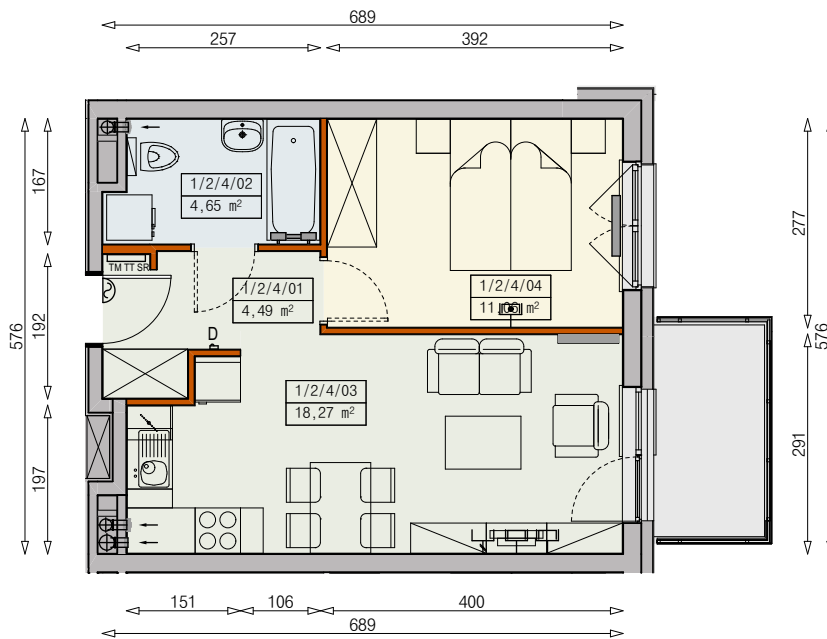

Księżno

ARCHICOM

MIESZKANIE P5b-1/2/4/2a - 38,47 m²

2 POKOJE, 2. PIĘTRO

PB

Legenda:

- ścianka działowa rozbieralna
- możliwa lokalizacja dodatkowej ścianki działowej
- podciąg
- szafka elektryczna
- szafka rozdzielaczowa
- szafka telekomunikacyjna
- grzejnik panelowy
- grzejnik łazienkowy drabinkowy
- dzwonek
- słuchawka domofonowa
- gniazdo TEL.KOMP
- gniazdo R.TV.SAT
- gniazdo R.TV.SAT przelotowe
- okno nieotwieralne
- lodówka
- zmywarka
- wentylacja
- beton prefabrykowany

UWAGI:

- aranżacja wnętrza (meble, urządzenia) służyć wyłącznie celom ilustracyjnym
- przyłącza instalacyjne znajdują się w miejscach usytuowania urządzeń na rysunku
- powierzchnie podane wg normy PN-ISO 9836
- wymiary podane w świetle murów, bez tynków