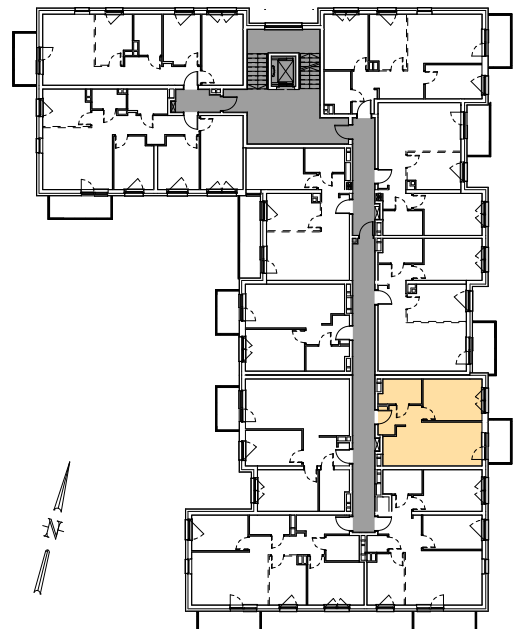

Księżno

ARCHICOM

MIESZKANIE P5b-1/2/4/2a - 38,47 m²

2 POKOJE, 2. PIĘTRO

PB

Legenda:

- ścianka działowa rozbieralna
- możliwa lokalizacja dodatkowej ścianki działowej
- podciąg
- szafka elektryczna
- szafka rozdzielaczowa
- szafka telekomunikacyjna
- grzejnik panelowy
- grzejnik łazienkowy drabinkowy
- dzwonek
- słuchawka domofonowa
- gniazdo TEL.KOMP
- gniazdo R.TV.SAT
- gniazdo R.TV.SAT przelotowe
- okno nieotwieralne
- lodówka
- zmywarka
- wentylacja
- beton prefabrykowany

UWAGI:

- aranżacja wnętrza (meble, urządzenia) służyć wyłącznie celom ilustracyjnym
- przyłącza instalacyjne znajdują się w miejscach usytuowania urządzeń na rysunku
- powierzchnie podane wg normy PN-ISO 9836
- wymiary podane w świetle murów, bez tynków