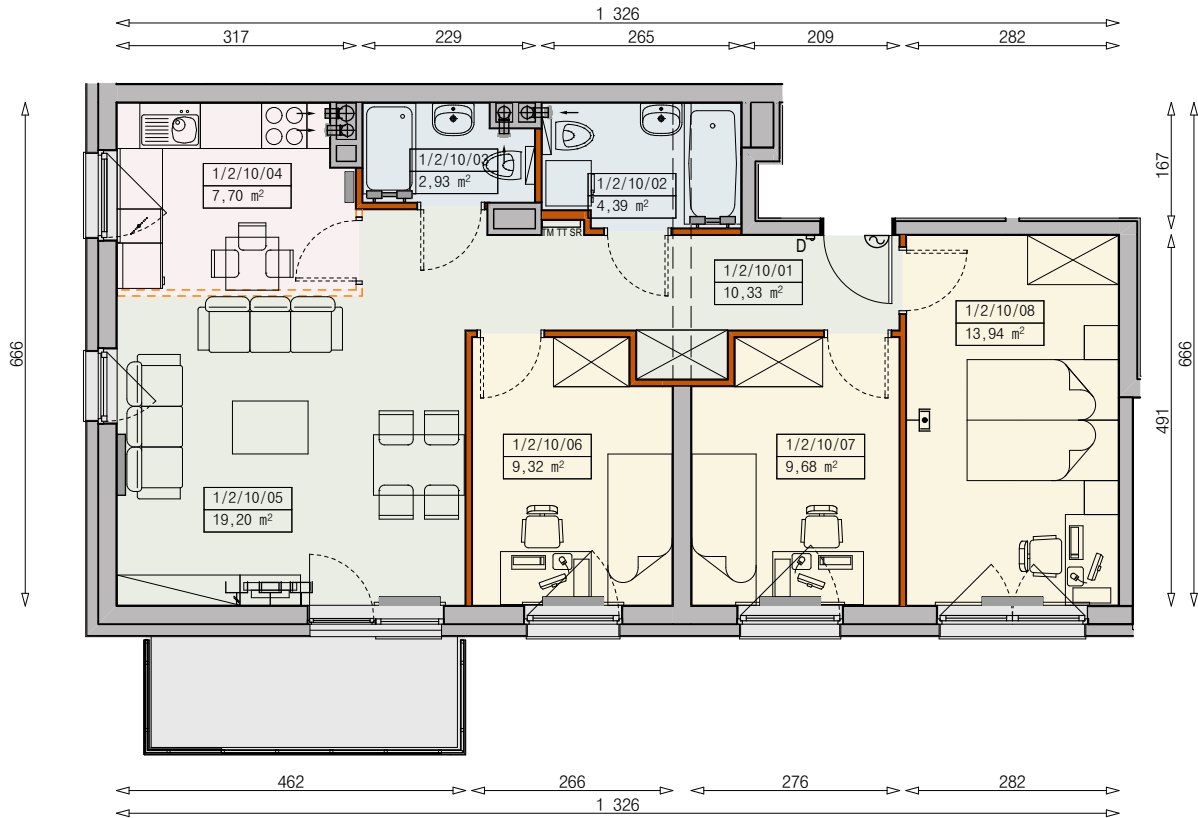

Księżno

ARCHICOM

MIESZKANIE P5b-1/2/10/4k -77,49m<sup>2</sup>

4 POKOJE, 2. PIĘTRO

PB

Legenda:

- |  |  |  |                      |
|--|--|--|----------------------|
|  | ścianka działowa rozbieralna                     |  | okno nieotwieralne   |
|  | możliwa lokalizacja dodatkowej ścianki działowej |  | lodówka              |
|  | podciąg  |  | zmywarka             |
|  | szafka elektryczna                               |  | wentylacja           |
|  | szafka rozdzielaczowa                            |  | beton prefabrykowany |
|  | szafka telekomunikacyjna                         |  |                      |
|  | grzejnik panelowy                                |  |                      |
|  | grzejnik łazienkowy drabinkowy                   |  |                      |
|  | dzwonek  |  |                      |
|  | sluchawka domofonowa                             |  |                      |
|  | gniazdo TEL.KOMP                                 |  |                      |
|  | gniazdo R.TV.SAT                                 |  |                      |
|  | gniazdo R.TV.SAT przelotowe                      |  |                      |

UWAGI:

- aranżacja wnętrza (meble, urządzenia) służy wyłącznie celom ilustracyjnym
- przyłącza instalacyjne znajdują się w miejscach usytuowania urządzeń na rysunku
- powierzchnie podane wg normy PN-ISO 9836
- wymiary podane w świetle murów, bez tynków