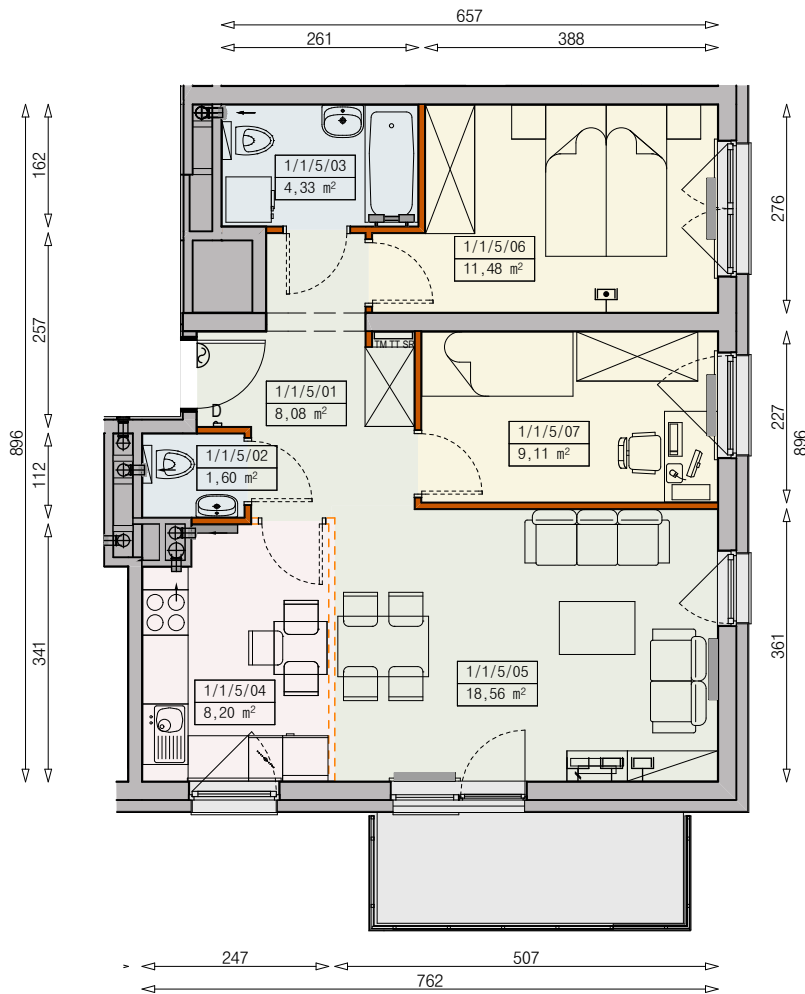

Księżno

ARCHICOM

MIESZKANIE P5b-1/1/5/3k - 61,36 m²

3 POKOJE, 1. PIĘTRO

PB

Legenda:

	ściana działowa rozbieralna		okno nieotwieralne
	możliwa lokalizacja dodatkowej ścianki działowej		łódzka
	podciąg		zmywarka
	szafka elektryczna		wentylacja
	szafka rozdzielaczowa		beton prefabrykowany
	szafka telekomunikacyjna		
	grzejnik panelowy		
	grzejnik łazienkowy drabinkowy		
	dzwonek		
	sluchawka domofonowa		
	gniazdo TEL.KOMP		
	gniazdo R.TV.SAT		
	gniazdo R.TV.SAT przelotowe		

UWAGI:

- aranżacja wnętrza (meble, urządzenia) służyć wyłącznie celom ilustracyjnym
- przyłącza instalacyjne znajdują się w miejscach usytuowania urządzeń na rysunku
- powierzchnie podane wg normy PN-ISO 9836
- wymiary podane w świetle murów, bez tynków