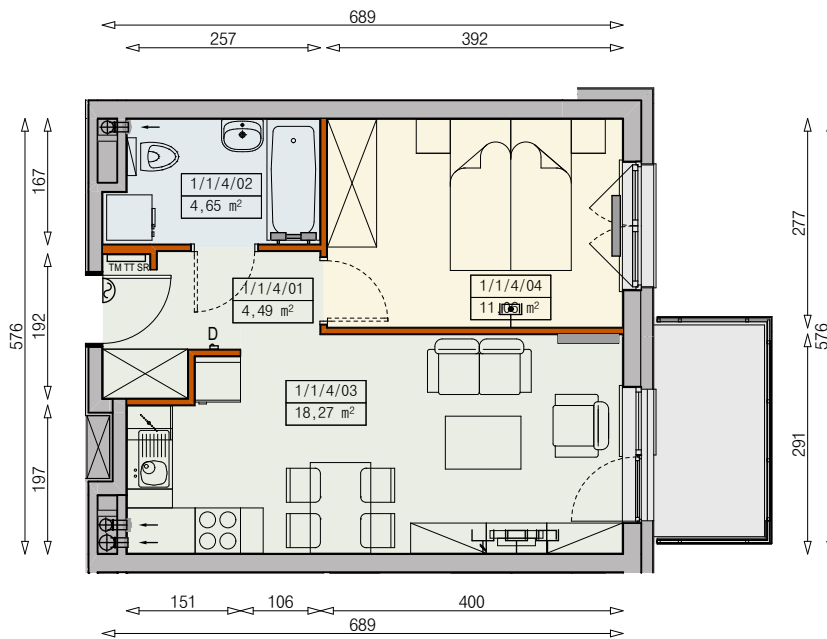

Księżno

ARCHICOM

MIESZKANIE P5b-1/1/4/2a - 38,47 m²

2 POKOJE, 1. PIĘTRO

PB

Legenda:

- ścianka działowa rozbieralna
- możliwa lokalizacja dodatkowej ścianki działowej
- podciąg
- szafka elektryczna
- szafka rozdzielaczowa
- szafka telekomunikacyjna
- grzejnik panelowy
- grzejnik łazienkowy drabinkowy
- dzwonek
- słuchawka domofonowa
- gniazdo TEL.KOMP
- gniazdo R.TV.SAT
- gniazdo R.TV.SAT przelotowe
- okno nieotwieralne
- lodówka
- zmywarka
- wentylacja
- beton prefabrykowany

UWAGI:
 - aranżacja wnętrza (meble, urządzenia) służy wyłącznie celom ilustracyjnym
 - przyłącza instalacyjne znajdują się w miejscach usytuowania urządzeń na rysunku
 - powierzchnie podane wg normy PN-ISO 9836
 - wymiary podane w świetle murów, bez tynków