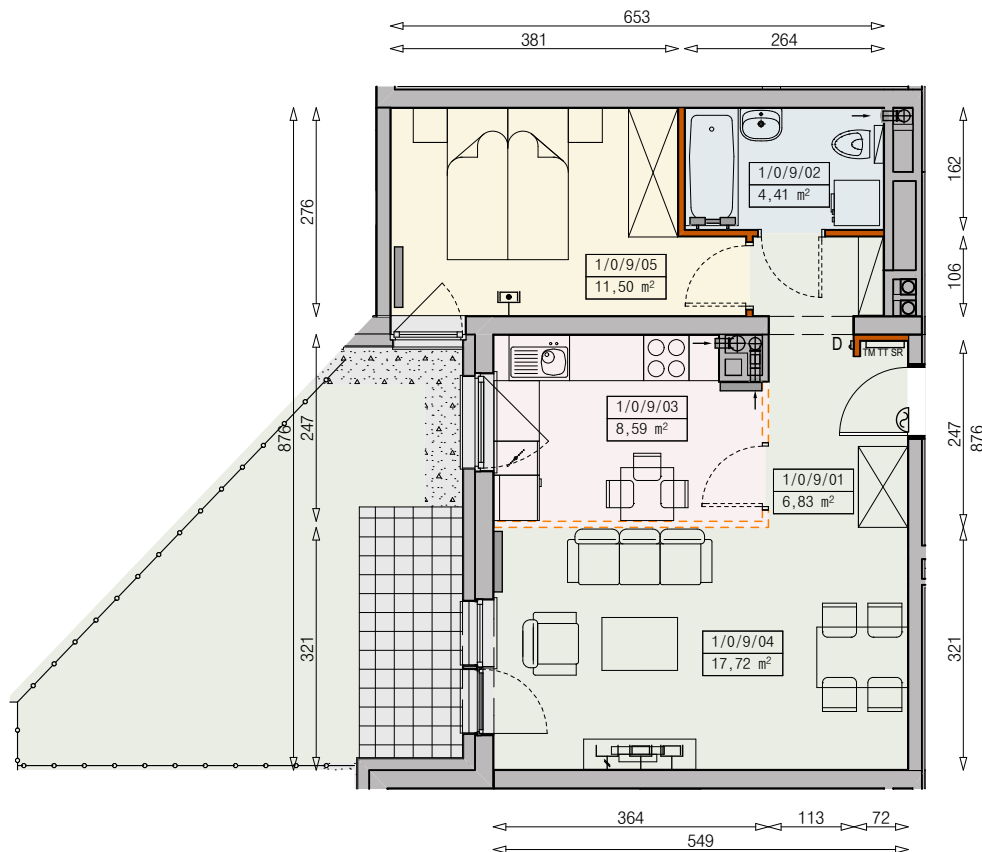

Księżno

ARCHICOM

MIESZKANIE P5b-1/0/9/2k - 49,05m²

2 POKOJE, PARTER

PB

Legenda:

	ścianka działowa rozbieralna		okno nieotwieralne
	możliwa lokalizacja dodatkowej ścianki działowej		łódówka
	podciąg		zmywarka
	szafka elektryczna		wentylacja
	szafka rozdzielaczowa		beton prefabrykowany
	szafka telekomunikacyjna		powierzchnia żwirowa
	grzejnik panelowy		plyty betonowe
	grzejnik łazienkowy drabinkowy		drzewo
	dzwonek		ogrodzenie
	sluchawka domofonowa		taras zielony
	gniazdo TEL.KOMP		skarpa
	gniazdo R.TV.SAT		
	gniazdo R.TV.SAT przelotowe		

UWAGI:
- aranżacja wnętrza (meble, urządzenia) służyć wyłącznie celom ilustracyjnym
- przyłącza instalacyjne znajdują się w miejscach usytuowania urządzeń na rysunku
- powierzchnie podane wg normy PN-ISO 9836
- wymiary podane w świetle murów, bez tynków