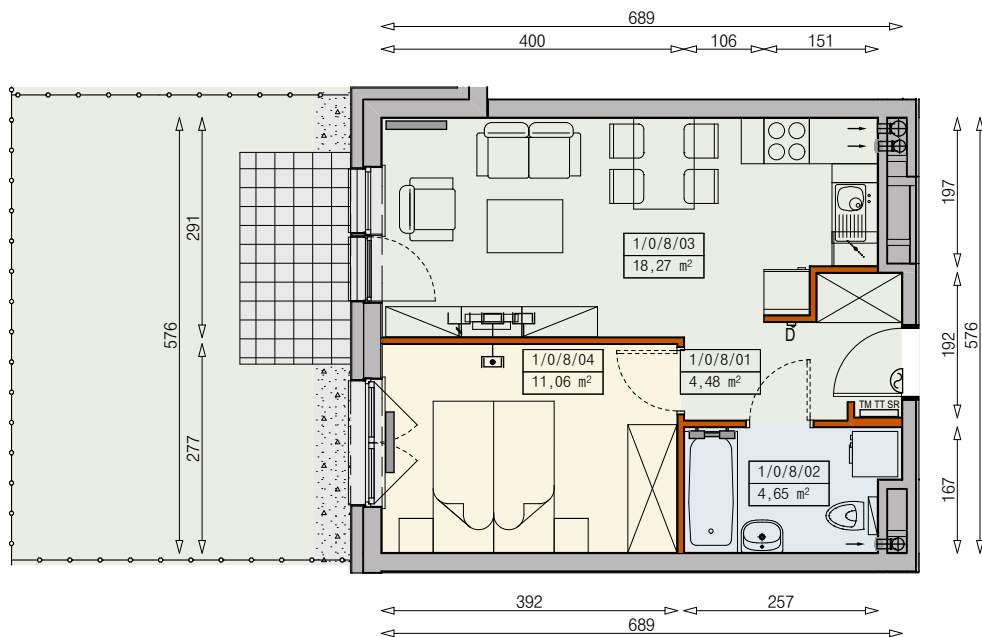

Księżno

ARCHICOM

MIESZKANIE P5b-1/0/8/2a - 38,46m²

2 POKOJE, PARTER

PB

Legenda:

	ścianka działowa rozbieralna		okno nieotwieralne
	możliwa lokalizacja dodatkowej ścianki działowej		łódzka
	podciąg		zmywarka
	szafka elektryczna		wentylacja
	szafka rozdzielaczowa		beton prefabrykowany
	szafka telekomunikacyjna		powierzchnia żwirowa
	grzejnik panelowy		plyty betonowe
	grzejnik łazienkowy drabinkowy		drzewo
	dzwonek		ogrodzenie
	sluchawka domofonowa		taras zielony
	gniazdo TEL.KOMP		skarpa
	gniazdo R.TV.SAT		
	gniazdo R.TV.SAT przelotowe		

UWAGI:

- aranżacja wnętrza (meble, urządzenia) służyć wyłącznie celom ilustracyjnym
- przyłącza instalacyjne znajdują się w miejscach usytuowania urządzeń na rysunku
- powierzchnie podane wg normy PN-ISO 9836
- wymiary podane w świetle murów, bez tynków