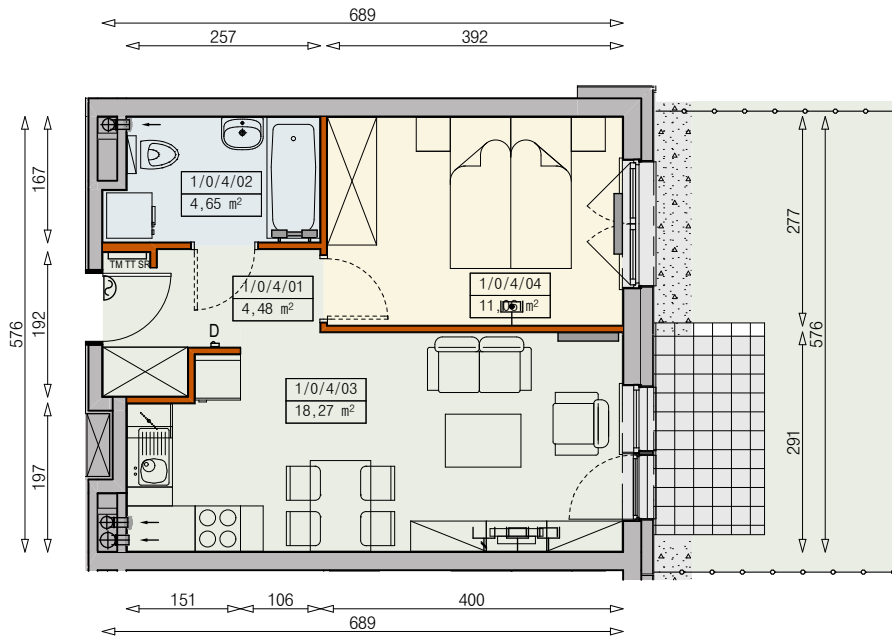

Księżno

ARCHICOM

MIESZKANIE P5b-1/0/4/2a - 38,46 m²

2 POKOJE, PARTER

PB

Legenda:

	ścianka działowa rozbieralna		okno nieotwieralne
	możliwa lokalizacja dodatkowej ścianki działowej		łódzka
	podciąg		zmywarka
	szafka elektryczna		wentylacja
	szafka rozdzielaczowa		beton prefabrykowany
	szafka telekomunikacyjna		powierzchnia żwirowa
	grzejnik panelowy		plyty betonowe
	grzejnik łazienkowy drabinkowy		drzewo
	dzwonek		ogrodzenie
	sluchawka domofonowa		ogródek
	gniazdo TEL.KOMP		skarpa
	gniazdo R.TV.SAT		
	gniazdo R.TV.SAT przelotowe		

UWAGI:

- aranżacja wnętrza (meble, urządzenia) służyć wyłącznie celom ilustracyjnym
- przyłącza instalacyjne znajdują się w miejscach usytuowania urządzeń na rysunku
- powierzchnie podane wg normy PN-ISO 9836
- wymiary podane w świetle murów, bez tynków