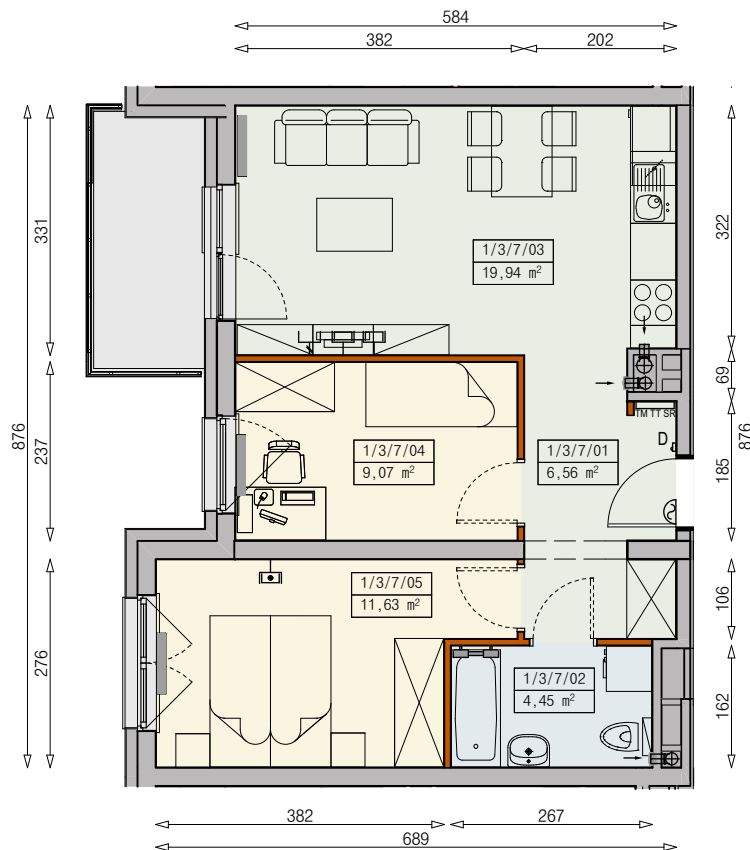

Księżno

ARCHICOM

MIESZKANIE P5a-1/3/7/3a - 51,65m²

3 POKOJE, 3. PIĘTRO

PB

Legenda:

- | | | | |
|--|--|--|----------------------|
| | ściana działowa rozbiegająca | | okno nieotwieralne |
| | możliwa lokalizacja dodatkowej ścianki działowej | | lodówka |
| | podciąg | | zmywarka |
| | szafka elektryczna | | wentylacja |
| | szafka rozdzielaczowa | | beton prefabrykowany |
| | szafka telekomunikacyjna | | |
| | grzejnik panelowy | | |
| | grzejnik łazienkowy drabinkowy | | |
| | dzwonek | | |
| | sluchawka domofonowa | | |
| | gniazdo TEL.KOMP | | |
| | gniazdo R.TV.SAT | | |
| | gniazdo R.TV.SAT przelotowe | | |

UWAGI:

- aranżacja wnętrza (meble, urządzenia) służyć wyłącznie celom ilustracyjnym
- przyłącza instalacyjne znajdują się w miejscach usytuowania urządzeń na rysunku
- powierzchnie podane wg normy PN-ISO 9836
- wymiary podane w świetle murów, bez tynków