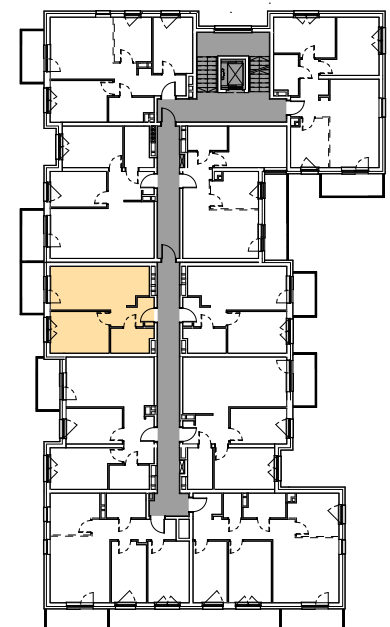

Księżno

ARCHICOM

MIESZKANIE P5a-1/2/8/2a - 38,46m²

2 POKOJE, 2. PIĘTRO

PB

Legenda:

- | | | | |
|--|--------------------------------------------------|--|----------------------|
| | ścianka działowa rozbieralna | | okno nieotwieralne |
| | możliwa lokalizacja dodatkowej ścianki działowej | | łódzówka |
| | podciąg | | zmywarka |
| | szafka elektryczna | | wentylacja |
| | szafka rozdzielaczowa | | beton prefabrykowany |
| | szafka telekomunikacyjna | | |
| | grzejnik panelowy | | |
| | grzejnik łazienkowy drabinkowy | | |
| | dzwonek | | |
| | sluchawka domofonowa | | |
| | gniazdo TEL.KOMP | | |
| | gniazdo R.TV.SAT | | |
| | gniazdo R.TV.SAT przelotowe | | |

UWAGI:

- aranżacja wnętrza (meble, urządzenia) służyć wyłącznie celom ilustracyjnym
- przyłącza instalacyjne znajdują się w miejscach usytuowania urządzeń na rysunku
- powierzchnie podane wg normy PN-ISO 9836
- wymiary podane w świetle murów, bez tynków