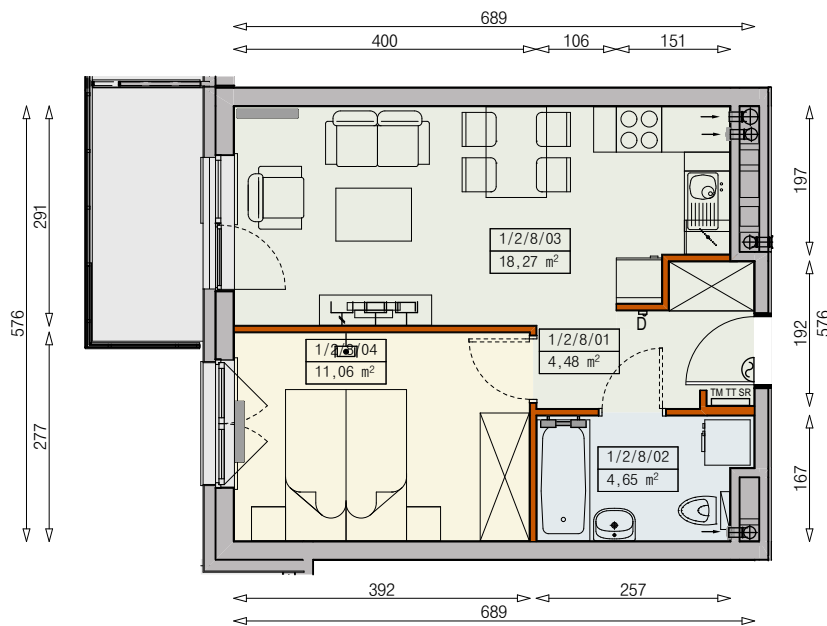

Księżno

ARCHICOM

MIESZKANIE P5a-1/2/8/2a - 38,46m²

2 POKOJE, 2. PIĘTRO

PB

Legenda:

- | | | | |
|--|--------------------------------------------------|--|----------------------|
| | ścianka działowa rozbieralna | | okno nieotwieralne |
| | możliwa lokalizacja dodatkowej ścianki działowej | | łódzówka |
| | podciąg | | zmywarka |
| | szafka elektryczna | | wentylacja |
| | szafka rozdzielaczowa | | beton prefabrykowany |
| | szafka telekomunikacyjna | | |
| | grzejnik panelowy | | |
| | grzejnik łazienkowy drabinkowy | | |
| | dzwonek | | |
| | sluchawka domofonowa | | |
| | gniazdo TEL.KOMP | | |
| | gniazdo R.TV.SAT | | |
| | gniazdo R.TV.SAT przelotowe | | |

UWAGI:

- aranżacja wnętrza (meble, urządzenia) służyć wyłącznie celom ilustracyjnym
- przyłącza instalacyjne znajdują się w miejscach usytuowania urządzeń na rysunku
- powierzchnie podane wg normy PN-ISO 9836
- wymiary podane w świetle murów, bez tynków