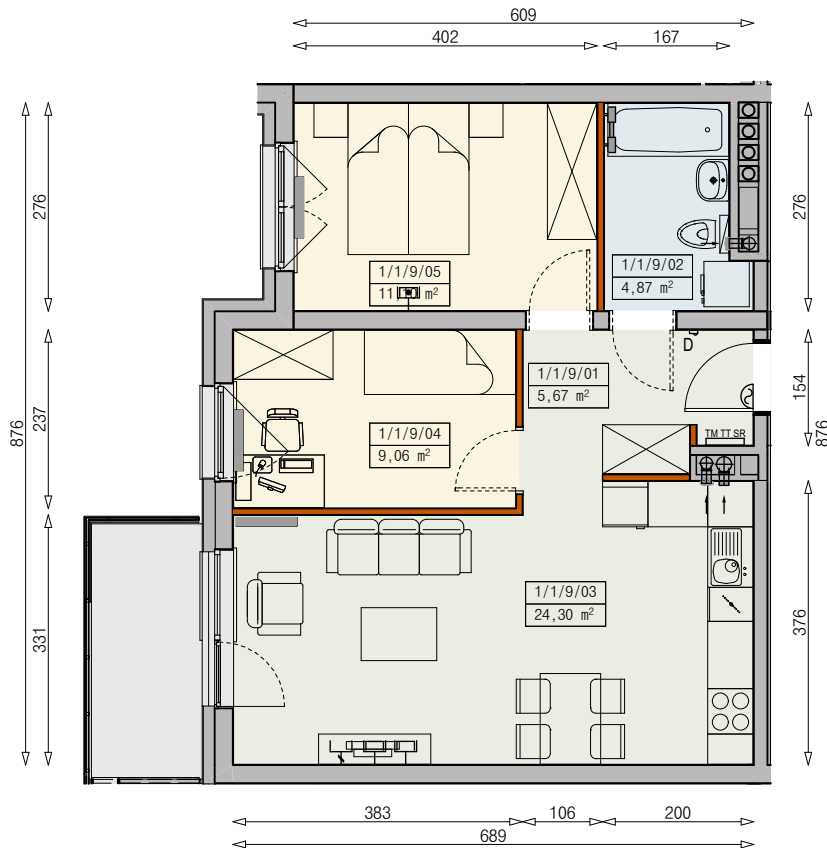

Księżno

ARCHICOM

MIESZKANIE P5a-1/1/9/3a - 55,00m²

3 POKOJE, 1. PIĘTRO

PB

Legenda:

- | | | | |
|--|--|--|----------------------|
| | ścianka działowa rozbieralna | | okno nieotwieralne |
| | możliwa lokalizacja dodatkowej ścianki działowej | | lodówka |
| | podciąg | | zmywarka |
| | szafka elektryczna | | wentylacja |
| | szafka rozdzielaczowa | | beton prefabrykowany |
| | szafka telekomunikacyjna | | |
| | grzejnik panelowy | | |
| | grzejnik łazienkowy drabinkowy | | |
| | dzwonek | | |
| | sluchawka domofonowa | | |
| | gniazdo TEL.KOMP | | |
| | gniazdo R.TV.SAT | | |
| | gniazdo R.TV.SAT przelotowe | | |

UWAGI:

- aranżacja wnętrza (meble, urządzenia) służyć wyłącznie celom ilustracyjnym
- przyłącza instalacyjne znajdują się w miejscach usytuowania urządzeń na rysunku
- powierzchnie podane wg normy PN-ISO 9836
- wymiary podane w świetle murów, bez tynków