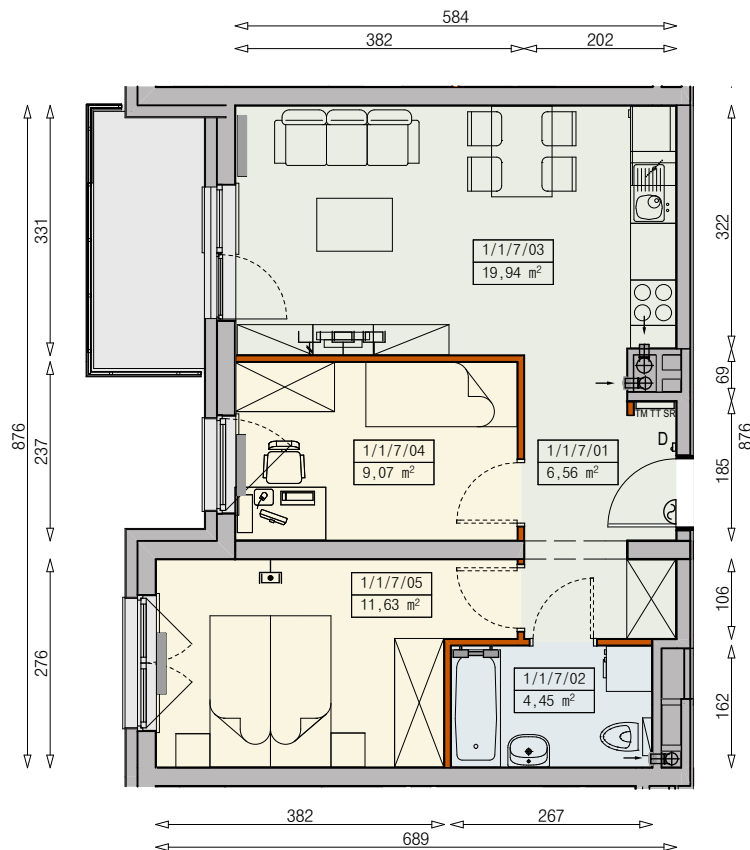

Księżno

ARCHICOM

MIESZKANIE P5a-1/1/7/3a - 51,65m<sup>2</sup>

3 POKOJE, 1. PIĘTRO

PB

Legenda:

	ściana działowa rozbiegająca		okno nieotwieralne
	możliwa lokalizacja dodatkowej ścianki działowej		lodówka
	podciąg		zmywarka
	szafka elektryczna		wentylacja
	szafka rozdzielaczowa		beton prefabrykowany
	szafka telekomunikacyjna		
	grzejnik panelowy		
	grzejnik łazienkowy drabinkowy		
	dzwonek		
	sluchawka domofonowa		
	gniazdo TEL.KOMP		
	gniazdo R.TV.SAT		
	gniazdo R.TV.SAT przelotowe		

UWAGI:

- aranżacja wnętrza (meble, urządzenia) służyć wyłącznie celom ilustracyjnym
- przyłącza instalacyjne znajdują się w miejscach usytuowania urządzeń na rysunku
- powierzchnie podane wg normy PN-ISO 9836
- wymiary podane w świetle murów, bez tynków