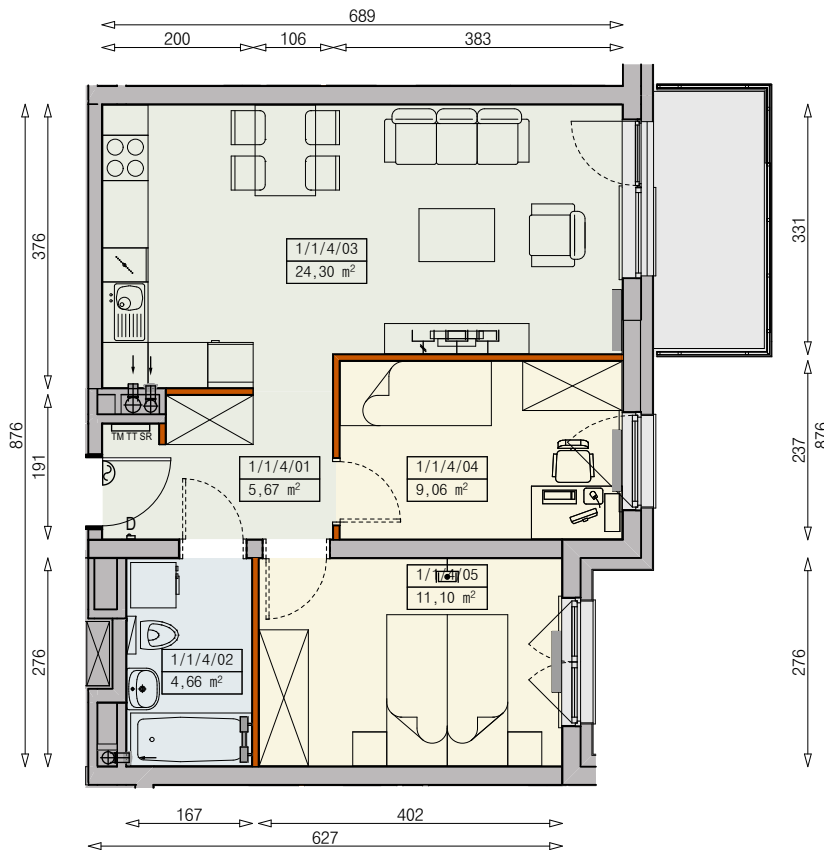

Księżno

ARCHICOM

MIESZKANIE P5a-1/1/4/3a - 54,79 m²

3 POKOJE, 1. PIĘTRO

PB

Legenda:

- | | | | |
|--|--|--|----------------------|
| | ścianka działowa rozbierna | | okno nieotwieralne |
| | możliwa lokalizacja dodatkowej ścianki działowej | | lodówka |
| | podciąg | | zmywarka |
| | szafka elektryczna | | wentylacja |
| | szafka rozdzielaczowa | | beton prefabrykowany |
| | szafka telekomunikacyjna | | |
| | grzejnik panelowy | | |
| | grzejnik łazienkowy drabinkowy | | |
| | dzwonek | | |
| | sluchawka domofonowa | | |
| | gniazdo TEL.KOMP | | |
| | gniazdo R.TV.SAT | | |
| | gniazdo R.TV.SAT przelotowe | | |

UWAGI:

- aranżacja wnętrza (meble, urządzenia) służy wyłącznie celom ilustracyjnym
- przyłącza instalacyjne znajdują się w miejscach usytuowania urządzeń na rysunku
- powierzchnie podane wg normy PN-ISO 9836
- wymiary podane w świetle murów, bez tynków