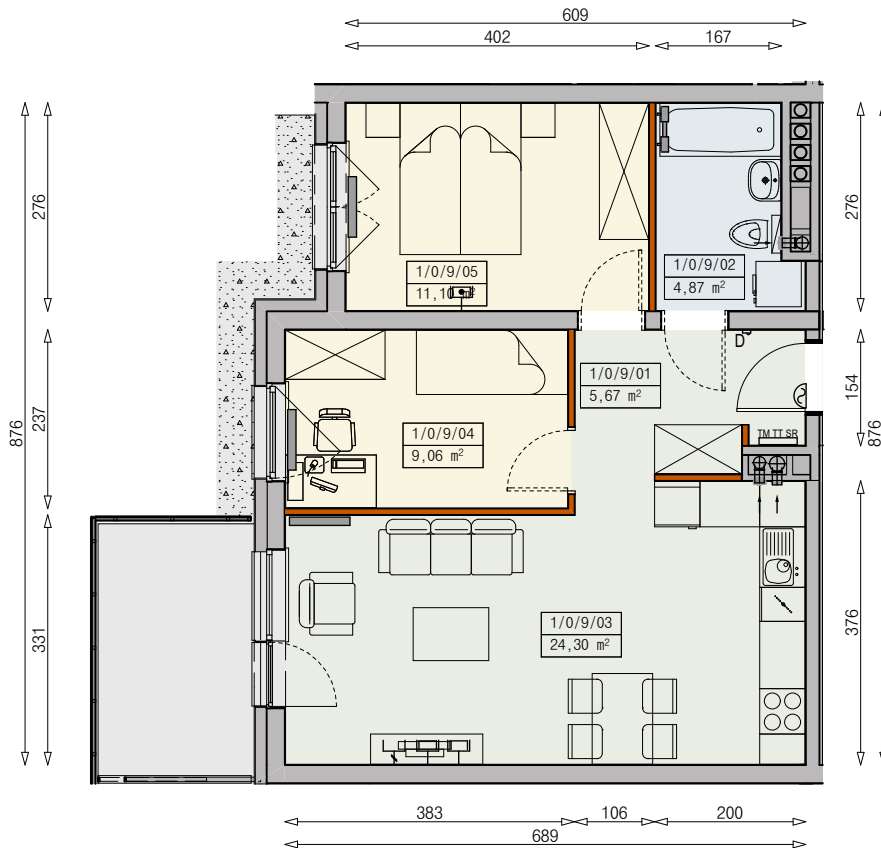

## MIESZKANIE P5a-1/0/9/3a - 55,00m<sup>2</sup>

3 POKOJE, PARTER

PB

### Legenda:

	ściana działowa rozbiegająca		okno nieotwieralne
	możliwa lokalizacja dodatkowej ściany działowej		lodówka
	podciąg		zmywarka
	szafka elektryczna		wentylacja
	szafka rozdzielaczowa		beton prefabrykowany
	szafka telekomunikacyjna		powierzchnia żwirowa
	grzejnik panelowy		plyty betonowe
	grzejnik łazienkowy drabinkowy		drzewo
	dzwonek		ogrodzenie
	sluchawka domofonowa		ogródek
	gniazdo TEL.KOMP		skarpa
	gniazdo R.TV.SAT		
	gniazdo R.TV.SAT przelotowe		