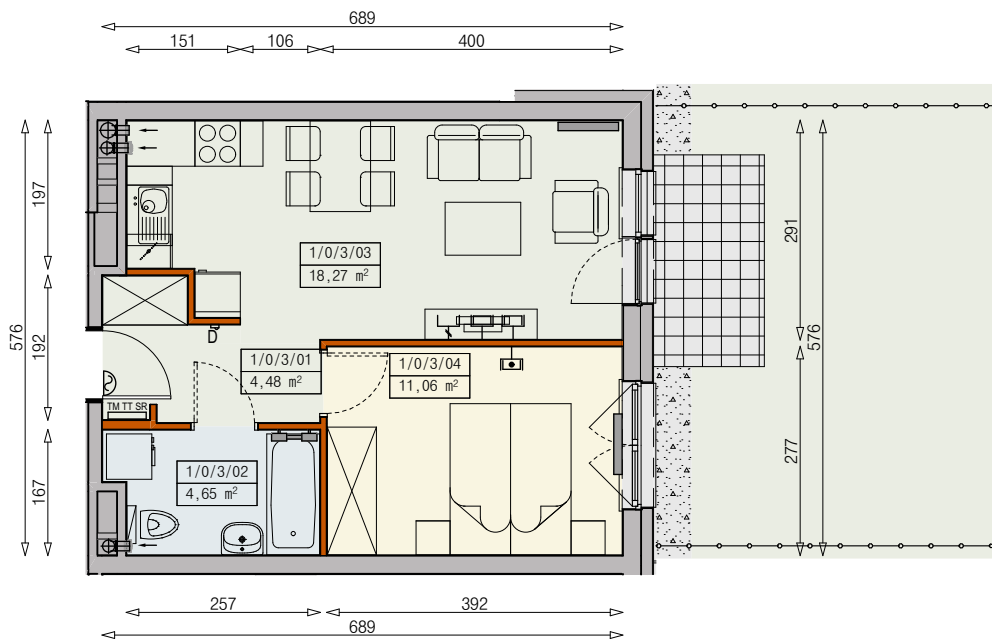

Książno

ARCHICOM

MIESZKANIE P5a-1/0/3/2a - 38,46 m<sup>2</sup>

2 POKOJE, PARTER

PB

Legenda:

	ścianka działowa rozbieralna		okno nieotwieralne
	możliwa lokalizacja dodatkowej ścianki działowej		lodówka
	podciąg		zmywarka
	szafka elektryczna		wentylacja
	szafka rozdzielaczowa		beton prefabrykowany
	szafka telekomunikacyjna		powierzchnia żwirowa
	grzejnik panelowy		plyty betonowe
	grzejnik łazienkowy drabinkowy		drzewo
	dzwonek		ogrodzenie
	sluchawka domofonowa		taras zielony
	gniazdo TEL.KOMP		skarpa
	gniazdo R.TV.SAT		
	gniazdo R.TV.SAT przelotowe		

UWAGI:

- aranżacja wnętrza (meble, urządzenia) służyć wyłącznie celom ilustracyjnym
- przyłącza instalacyjne znajdują się w miejscach usytuowania urządzeń na rysunku
- powierzchnie podane wg normy PN-ISO 9836
- wymiary podane w świetle murów, bez tynków