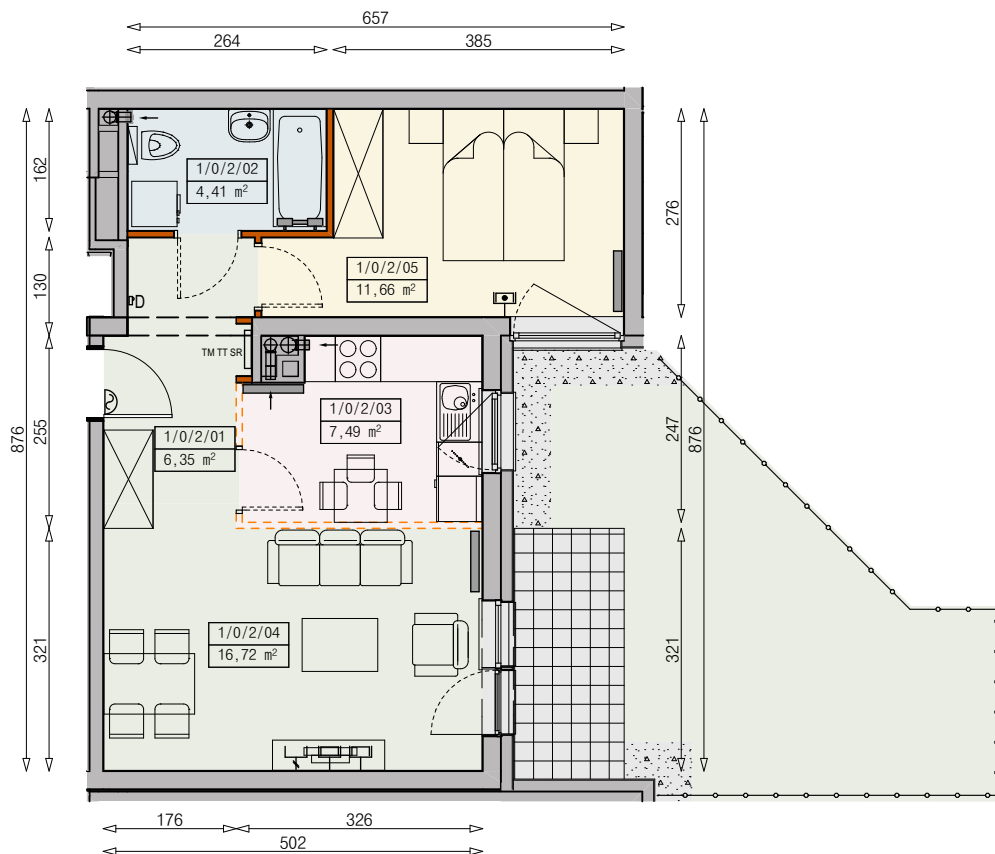

Księżno

ARCHICOM

MIESZKANIE P5a-1/0/2/2k - 46,63 m²

2 POKOJE, PARTER

PB

Legenda:

	ścianka działowa rozbierna		okno nieotwieralne
	możliwa lokalizacja dodatkowej ścianki działowej		lodówka
	podciąg		zmywarka
	szafka elektryczna		wentylacja
	szafka rozdzielaczowa		beton prefabrykowany
	szafka telekomunikacyjna		powierzchnia żwirowa
	grzejnik panelowy		plyty betonowe
	grzejnik łazienkowy drabinkowy		drzewo
	dzwonek		ogrodzenie
	sluchawka domofonowa		taras zielony
	gniazdo TEL.KOMP		skarpa
	gniazdo R.TV.SAT		
	gniazdo R.TV.SAT przelotowe		

UWAGI:

- aranżacja wnętrza (meble, urządzenia) służyć wyłącznie celom ilustracyjnym
- przyłącza instalacyjne znajdują się w miejscach usytuowania urządzeń na rysunku
- powierzchnie podane wg normy PN-ISO 9836
- wymiary podane w świetle murów, bez tynków