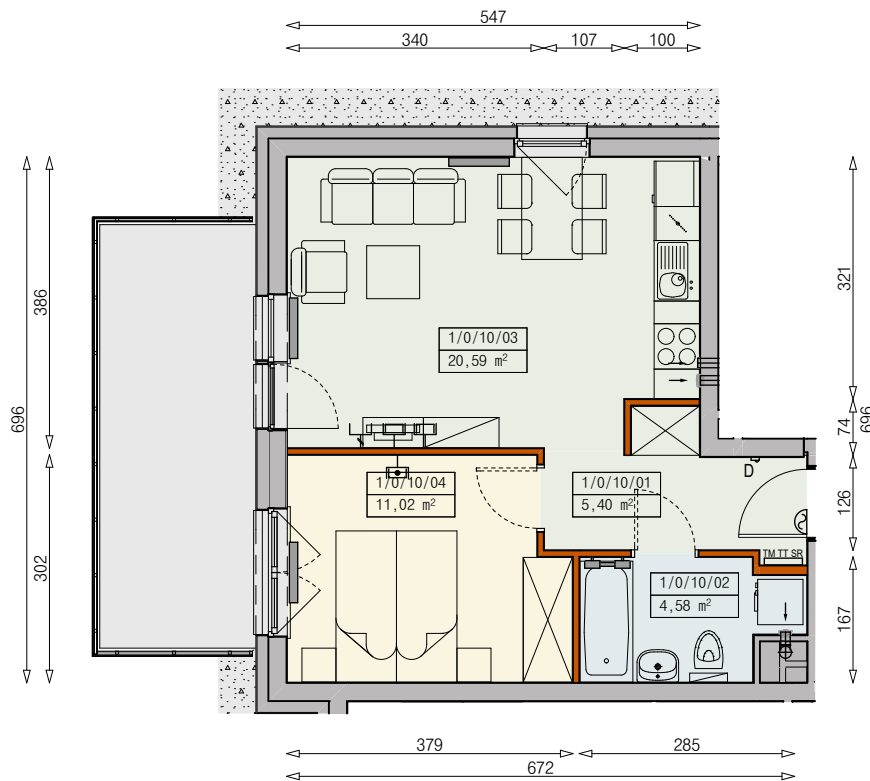

Księżno

ARCHICOM

MIESZKANIE P5a-1/0/10/2a 41,59m²

2 POKOJE, PARTER

PB

Legenda:

	ścianka działowa rozbieralna		okno nieotwieralne
	możliwa lokalizacja dodatkowej ścianki działowej		lodówka
	podciąg		zmywarka
	szafka elektryczna		wentylacja
	szafka rozdzielaczowa		beton prefabrykowany
	szafka telekomunikacyjna		powierzchnia żwirowa
	grzejnik panelowy		plyty betonowe
	grzejnik łazienkowy drabinkowy		drzewo
	dzwonek		ogrodzenie
	sluchawka domofonowa		ogródek
	gniazdo TEL.KOMP		skarpa
	gniazdo R.TV.SAT		
	gniazdo R.TV.SAT przelotowe		

UWAGI:
- aranżacja wnętrza (meble, urządzenia) służy wyłącznie celom ilustracyjnym
- przyłącza instalacyjne znajdują się w miejscach usytuowania urządzeń na rysunku
- powierzchnie podane wg normy PN-ISO 9836
- wymiary podane w świetle murów, bez tynków