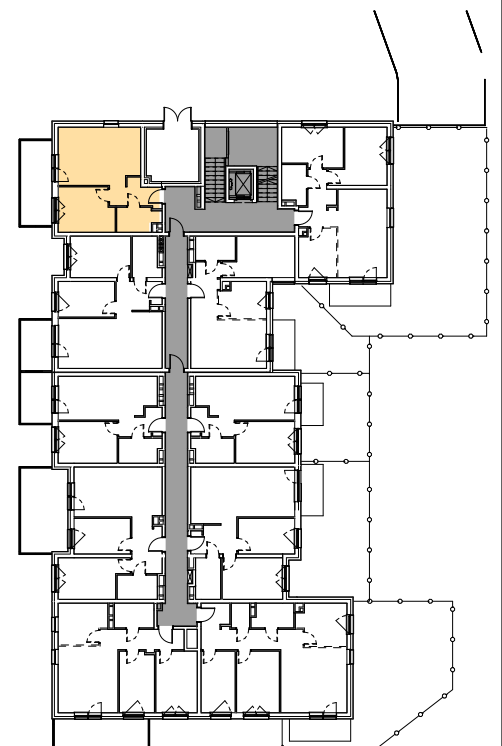

Księżno

ARCHICOM

MIESZKANIE P5a-1/0/10/2a 41,59m²

2 POKOJE, PARTER

PB

Legenda:

	ścianka działowa rozbieralna		okno nieotwieralne
	możliwa lokalizacja dodatkowej ścianki działowej		lodówka
	podciąg		zmywarka
	szafka elektryczna		wentylacja
	szafka rozdzielaczowa		beton prefabrykowany
	szafka telekomunikacyjna		powierzchnia żwirowa
	grzejnik panelowy		plyty betonowe
	grzejnik łazienkowy drabinkowy		drzewo
	dzwonek		ogrodzenie
	sluchawka domofonowa		ogródek
	gniazdo TEL.KOMP		skarpa
	gniazdo R.TV.SAT		
	gniazdo R.TV.SAT przelotowe		

UWAGI:
- aranżacja wnętrza (meble, urządzenia) służy wyłącznie celom ilustracyjnym
- przyłącza instalacyjne znajdują się w miejscach usytuowania urządzeń na rysunku
- powierzchnie podane wg normy PN-ISO 9836
- wymiary podane w świetle murów, bez tynków