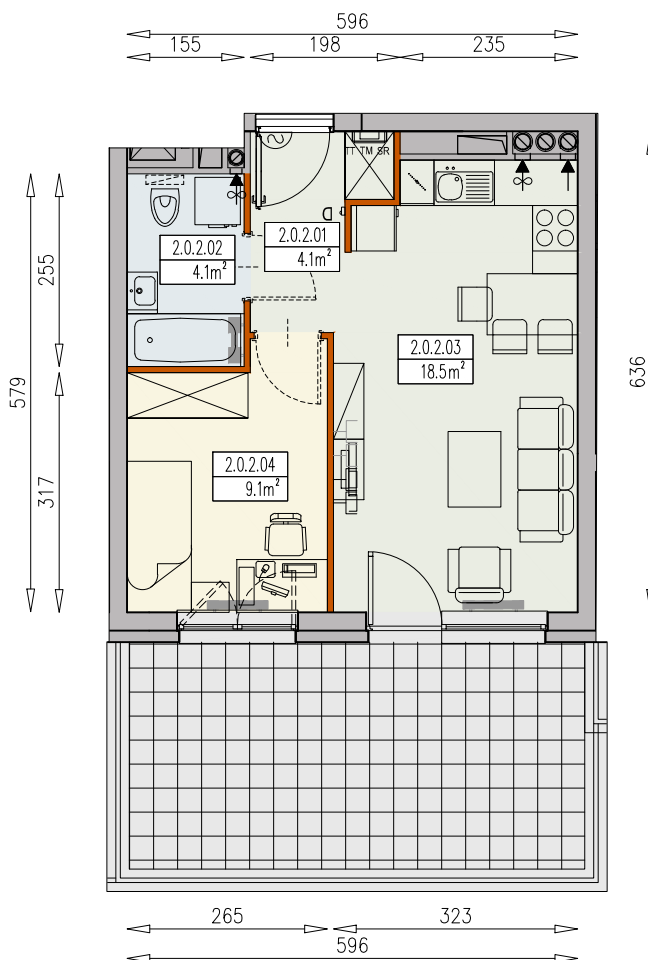

MIESZKANIE A2-2/0/2/2a - 35,8 m²

2 POKOJE, PARTER

PB

Legenda:

- ścianka działowa rozbierna
- możliwa lokalizacja dodatkowej ścianki działowej
- podciąg
- szafka elektryczna
- szafka rozdzielaczowa
- szafka telekomunikacyjna
- grzejnik panelowy
- grzejnik łazienkowy drabinkowy
- dzwonek
- słuchawka domofonowa
- gniazdo TEL.KOMP
- gniazdo R.TV.SAT
- gniazdo R.TV i SAT przelotowe
- okno nieotwieralne
- lodówka
- zmywarka
- wentylacja
- beton prefabrykowany
- płyty betonowe

UWAGI:
 - aranżacja wnętrza (meble, urządzenia) służy wyłącznie celom ilustracyjnym
 - przyłącza instalacyjne znajdują się w miejscach usytuowania urządzeń na rysunku
 - powierzchnie podane wg normy PN-ISO 9836
 - wymiary podane w świetle murów, bez tylników