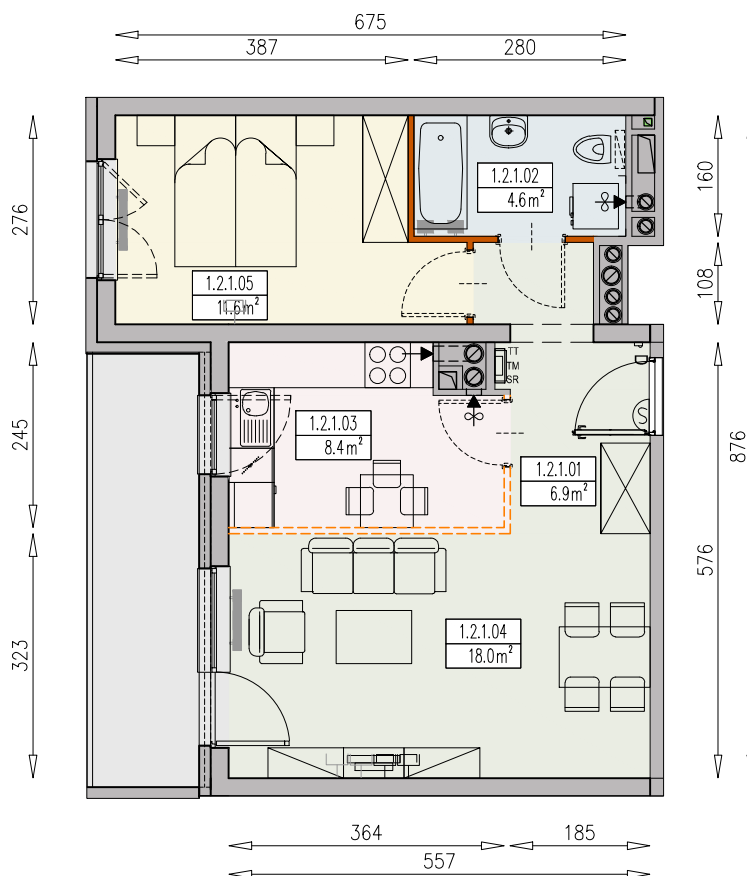

MIESZKANIE A2-1/2/1/2k - 49,5 m²

2 POKOJE, 2 PIĘTRO

PB

Legenda:

- ścianka działowa rozbieralna
- możliwa lokalizacja dodatkowej ścianki działowej
- podciąg
- szafka elektryczna
- szafka rozdzielaczowa
- szafka telekomunikacyjna
- grzejnik panelowy
- grzejnik łazienkowy drabinkowy
- dzwonek
- słuchawka domofonowa
- gniazdo TEL.KOMP
- gniazdo R.TV.SAT
- gniazdo R.TV i SAT przelotowe
- okno nieotwieralne
- lodówka
- zmywarka
- wentylacja
- beton prefabrykowany
- płyty betonowe

UWAGI:
 - aranżacja wnętrza (meble, urządzenia) służyć wyłącznie celom ilustracyjnym
 - przyłącza instalacyjne znajdują się w miejscach usytuowania urządzeń na rysunku
 - powierzchnie podane wg normy PN-ISO 9836
 - wymiary podane w świetle murów, bez tylników