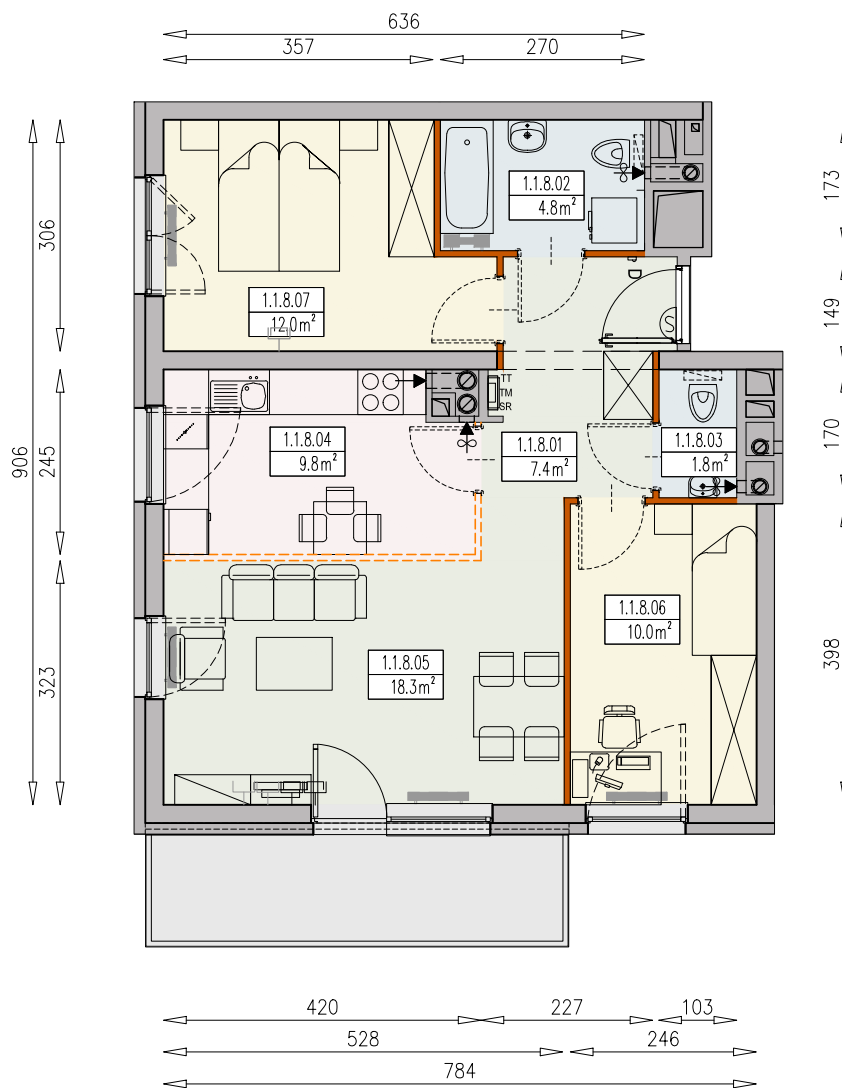

MIESZKANIE A2-1/1/8/3k - 64,1 m²

3 POKOJE, 1 PIĘTRO

PB

Legenda:

- ścianka działowa rozbieralna
- możliwa lokalizacja dodatkowej ścianki działalowej
- podciąg
- szafka elektryczna
- szafka rozdzielaczowa
- szafka telekomunikacyjna
- grzejnik panelowy
- grzejnik łazienkowy drabinkowy
- dzwonek
- słuchawka domofonowa
- gniazdo TEL.KOMP
- gniazdo R.TV.SAT
- gniazdo R.TV i SAT przelotowe
- okno nieotwieralne
- lodówka
- zmywarka
- wentylacja
- beton prefabrykowany
- płyty betonowe

UWAGI:
 - aranżacja wnętrza (meble, urządzenia) służy wyłącznie celom ilustracyjnym
 - przyłącza instalacyjne znajdują się w miejscach usytuowania urządzeń na rysunku
 - powierzchnie podane wg normy PN-ISO 9836
 - wymiary podane w świetle murów, bez tynków