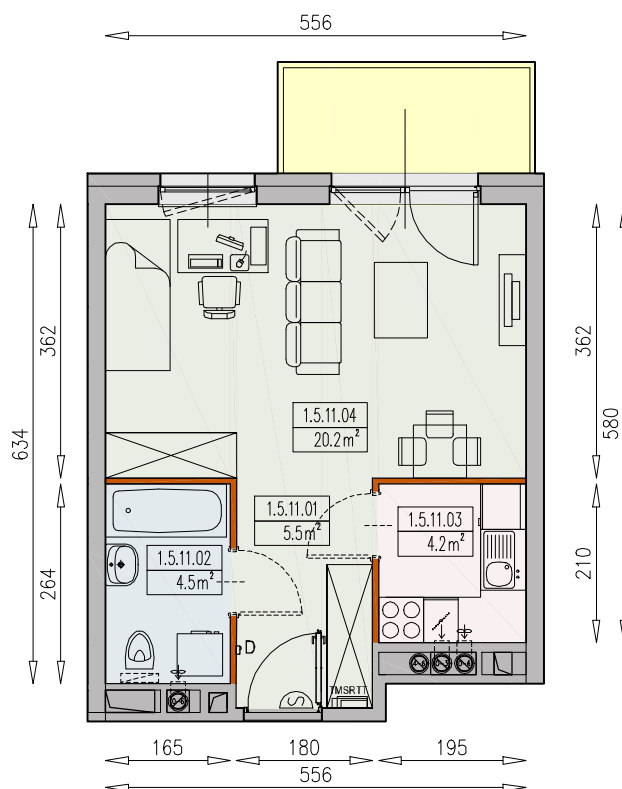

**BROWARY
WROCLAWSKIE**

MIESZKANIE BP3 1/5/11/1k - 34,4 m²

1 POKÓJ, 5. PIĘTRO
PB

Legenda:

- | | | | |
|--|--|--|-----------------------------|
| | ścianka działowa rozbieralna
możliwa lokalizacja dodatkowej | | okno nieotwieralne |
| | ścianki działowej | | lodówka |
| | podciąg | | zmywarka |
| | szafka elektryczna | | wentylacja |
| | szafka rozdzielaczowa | | beton prefabrykowany |
| | szafka telekomunikacyjna | | balkon z zabudową systemową |
| | dzwonek | | |
| | sluchawka domofonowa | | |
| | gniazdo TEL.KOMP | | |
| | gniazdo R.TV.SAT | | |
| | gniazdo R.TV i SAT przelotowe | | |

UWAGI:

- aranżacja wnętrza (meble, urządzenia) służy wyłącznie celom ilustracyjnym
- przyłącza instalacyjne znajdują się w miejscach usytuowania urządzeń na rysunku
- powierzchnie podane wg normy PN-ISO 9836
- wymiary podane w świetle murów, bez tynków