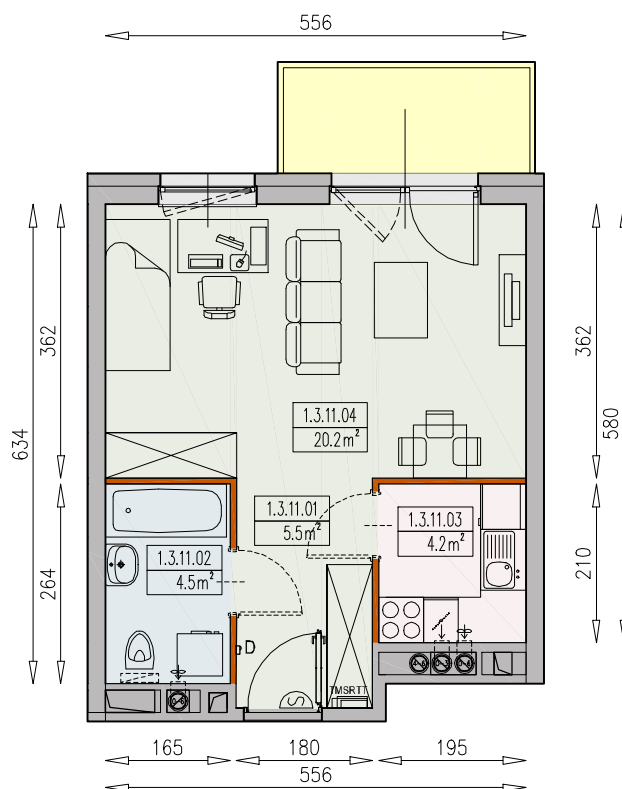

**BROWARY  
WROCLAWSKIE**

MIESZKANIE BP3 1/3/11/1k - 34,4 m<sup>2</sup>

1 POKÓJ, 3. PIĘTRO  
PB

Legenda:

	ścianka działowa rozbieralna możliwa lokalizacja dodatkowej		okno nieotwieralne
	ścianki działowej		lodówka
	podciąg		zmywarka
TM	szafka elektryczna		wentylacja
SR	szafka rozdzielaczowa		beton prefabrykowany
TT	szafka telekomunikacyjna		balkon z zabudową systemową
	dzwonek		
	sluchawka domofonowa		
	gniazdo TEL.KOMP		
	gniazdo R.TV.SAT		
	gniazdo R.TV i SAT przelotowe		

UWAGI:

- aranżacja wnętrza (meble, urządzenia) służy wyłącznie celom ilustracyjnym
- przyłącza instalacyjne znajdują się w miejscach usytuowania urządzeń na rysunku
- powierzchnie podane wg normy PN-ISO 9836
- wymiary podane w świetle murów, bez tynków