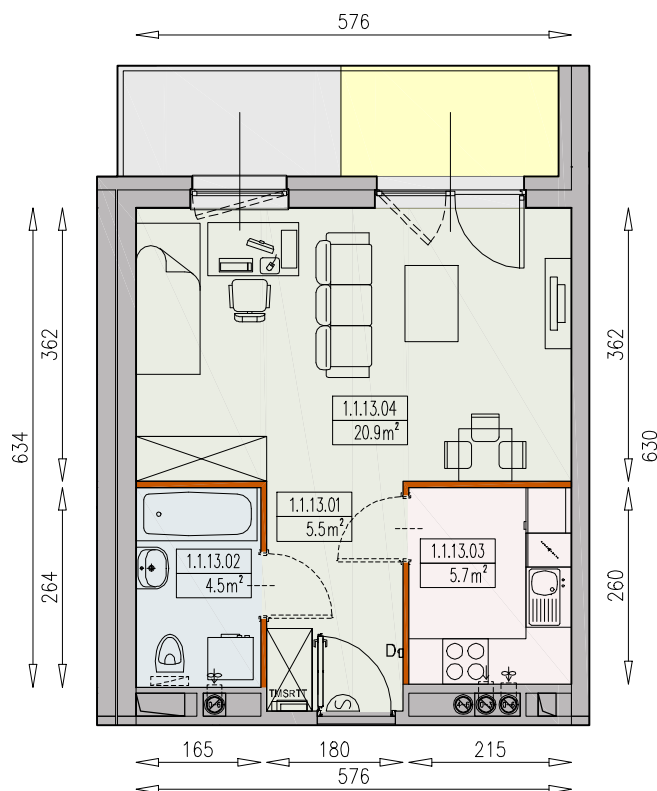

**BROWARY
WROCLAWSKIE**

MIESZKANIE BP3 1/1/13/1k - 36,6 m²

1 POKÓJ, 1.PIĘTRO
PB

Legenda:

- | | | | |
|--|--|--|-----------------------------|
| | ścianka działowa rozbieralna
możliwa lokalizacja dodatkowej | | okno nieotwieralne |
| | ścianki działowej | | lodówka |
| | podciąg | | zmywarka |
| | szafka elektryczna | | wentylacja |
| | szafka rozdzielaczowa | | beton prefabrykowany |
| | szafka telekomunikacyjna | | balkon z zabudową systemową |
| | dzwonek | | |
| | sluchawka domofonowa | | |
| | gniazdo TEL.KOMP | | |
| | gniazdo R.TV.SAT | | |
| | gniazdo R.TV i SAT przelotowe | | |

- UWAGI:**
- aranżacja wnętrza (meble, urządzenia) służy wyłącznie celom ilustracyjnym
 - przyłącza instalacyjne znajdują się w miejscach usytuowania urządzeń na rysunku
 - powierzchnie podane wg normy PN-ISO 9836
 - wymiary podane w świetle murów, bez tynków