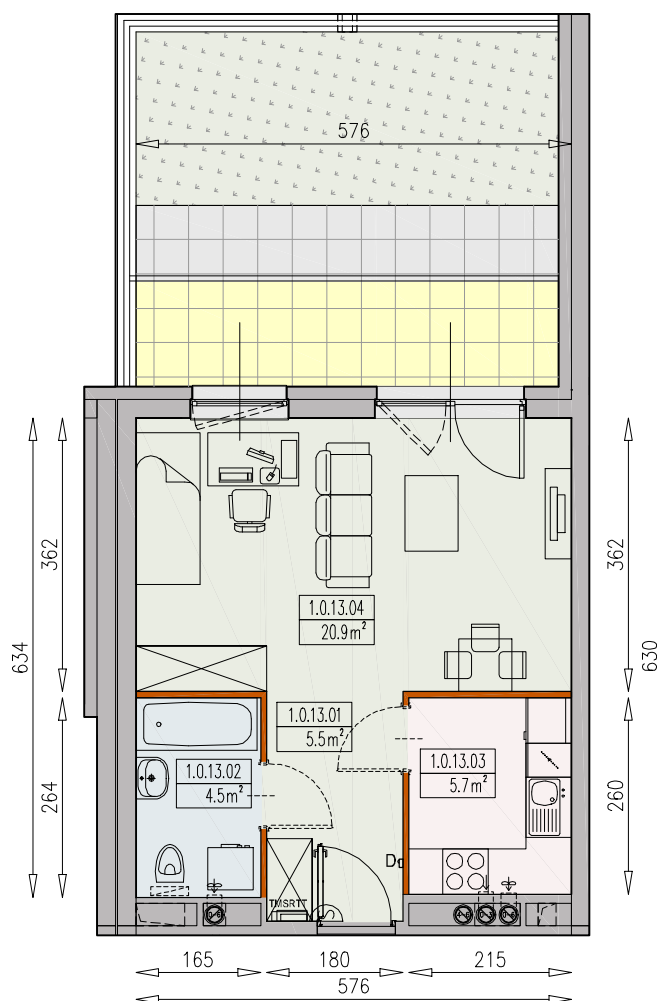

**BROWARY
WROCLAWSKIE**

MIESZKANIE BP3 1/0/13/1k - 36,6 m²

1 POKÓJ, PARTER

PB

Legenda:

	ścianka działowa rozbieralna możliwa lokalizacja dodatkowej		okno nieotwieralne
	ścianki działowej		lodówka
	podciąg		zmywarka
TM	szafka elektryczna		wentylacja
SR	szafka rozdzielnicowa		beton prefabrykowany
TT	szafka telekomunikacyjna		płyty betonowe
	dzwonek		taras zielony
	słuchawka domofonowa		balkon z zabudową systemową
	gniazdo TEL.KOMP		
	gniazdo R.TV.SAT		
	gniazdo R.TV i SAT przelotowe		

UWAGI:

- aranżacja wnętrza (meble, urządzenia) służy wyłącznie celom ilustracyjnym
- przyłącza instalacyjne znajdują się w miejscach usytuowania urządzeń na rysunku
- powierzchnie podane wg normy PN-ISO 9836
- wymiary podane w świetle murów, bez tynków