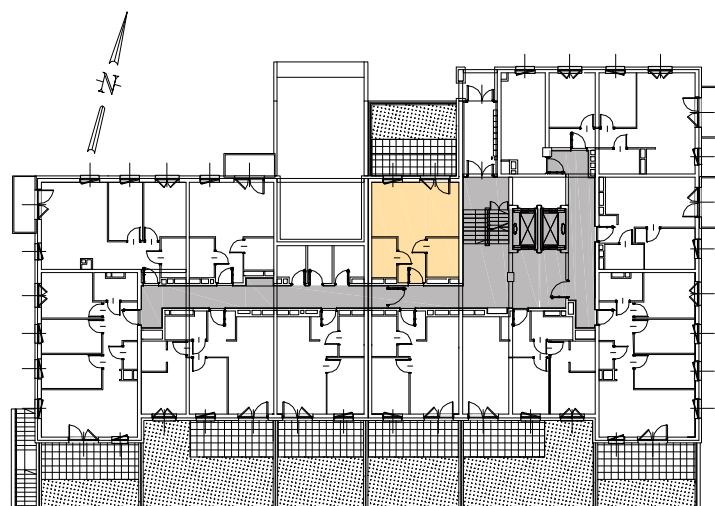

**BROWARY
WROCLAWSKIE**

MIESZKANIE BP3 1/0/13/1k - 36,6 m²

1 POKÓJ, PARTER

PB

Legenda:

	ścianka działowa rozbieralna możliwa lokalizacja dodatkowej		okno nieotwieralne
	ścianki działowej		lodówka
	podciąg		zmywarka
TM	szafka elektryczna		wentylacja
SR	szafka rozdzielnicowa		beton prefabrykowany
TT	szafka telekomunikacyjna		płyty betonowe
	dzwonek		taras zielony
	słuchawka domofonowa		balkon z zabudową systemową
	gniazdo TEL.KOMP		
	gniazdo R.TV.SAT		
	gniazdo R.TV i SAT przelotowe		

UWAGI:

- aranżacja wnętrza (meble, urządzenia) służy wyłącznie celom ilustracyjnym
- przyłącza instalacyjne znajdują się w miejscach usytuowania urządzeń na rysunku
- powierzchnie podane wg normy PN-ISO 9836
- wymiary podane w świetle murów, bez tynków