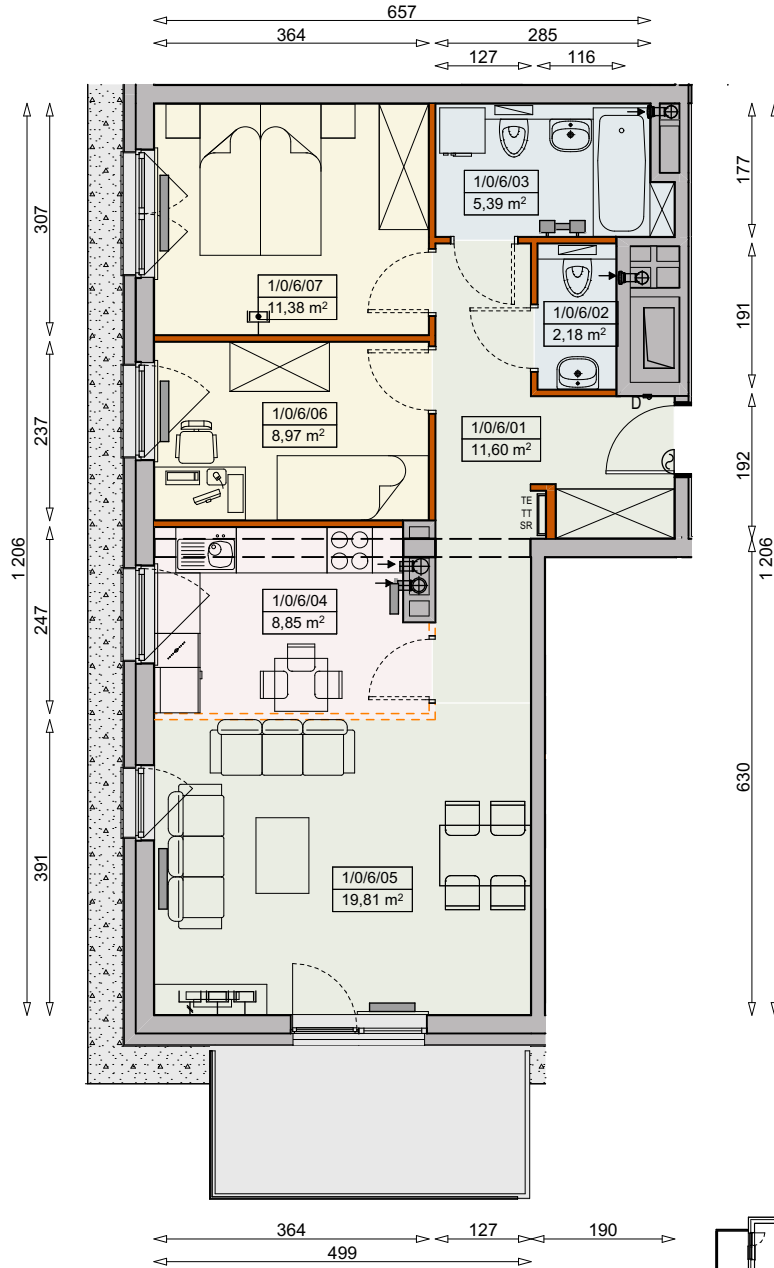

Księżno

ARCHICOM

MIESZKANIE P2a-1/0/6/3k - 68,18m²

3POKOJE, PARTER

PB

Legenda:

- | | | | | | |
|--|--|--|-----------------------------|--|----------------------|
| | ścianka działowa rozbierna | | dzwonek | | wentylacja |
| | możliwa lokalizacja dodatkowej ścianki działowej | | sluchawka domofonowa | | beton prefabrykowany |
| | podciąg | | gniazdo TEL.KOMP | | powierzchnia żwirowa |
| | szafka elektryczna | | gniazdo R.TV.SAT | | plyty betonowe |
| | szafka rozdzielaczowa | | gniazdo R.TV.SAT przelotowe | | drzewo |
| | szafka telekomunikacyjna | | okno nieotwieralne | | ogrodzenie |
| | grzejnik panelowy | | łodówka | | ogródek |
| | grzejnik łazienkowy drabinkowy | | zmywarka | | skarpa |

UWAGI:

- aranżacja wewnątrz (meble, urządzenia) służy wyłącznie celom ilustracyjnym
- przyłącza instalacyjne znajdują się w miejscach usytuowania urządzeń na rysunku
- powierzchnie podane wg normy PN-ISO 9836
- wymiary podane w świetle murów, bez tynków