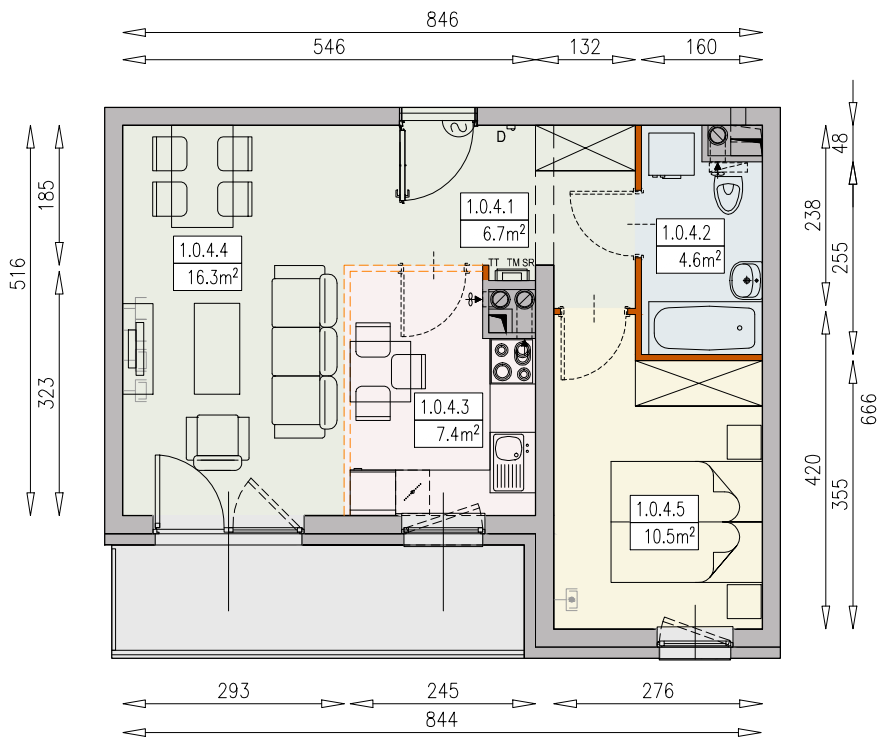

BROWARY
WROCLAWSKIE

MIESZKANIE BP2-1/0/4/2k - 45,5 m²

2 POKOJE, PARTER

PB

Legenda:

	ścianka działowa rozbieralna		okno nieotwieralne
	możliwa lokalizacja dodatkowej ścianki działowej		lodówka
	podciąg		zmywarka
	szafka elektryczna		wentylacja
	szafka rozdzielaczowa		beton prefabrykowany
	szafka telekomunikacyjna		powierzchnia żwirowa
	dzwonek		plyty betonowe
	słuchawka domofonowa		deski naturalne/ kompozytowe
	gniazdo TEL.KOMP		
	gniazdo R.TV.SAT		
	gniazdo R.TV i SAT przelotowe		

UWAGI:

- aranżacja wnętrza (meble, urządzenia) służyć wyłącznie celom ilustracyjnym
- przyłącza instalacyjne znajdują się w miejscach usytuowania urządzeń na rysunku
- powierzchnie podane wg normy PN-ISO 9836
- wymiary podane w świetle murów, bez tynków