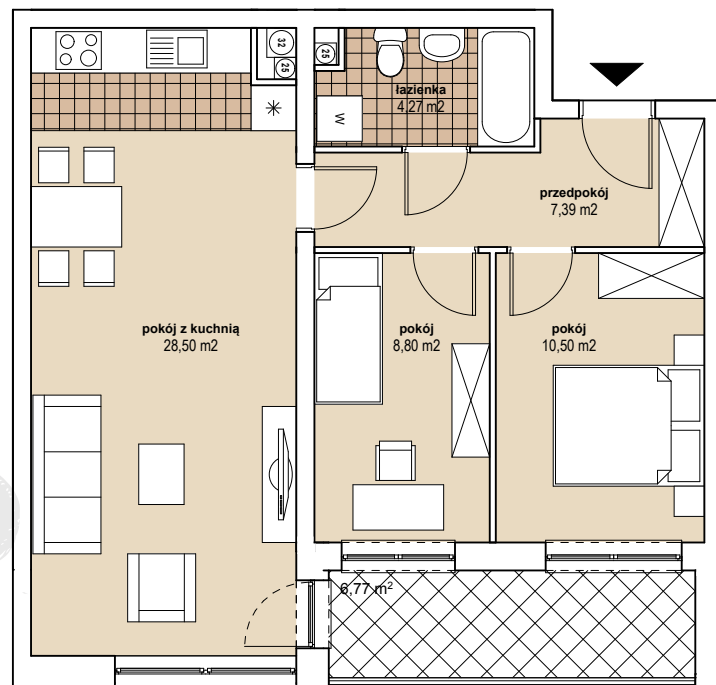

LOKUM
DAVINCI

Genialnie prosty wybór

WWW.LOKUMDAVINCI.PL

WROCLAW, UL. DRZEWIECKIEGO

Klatka/Piętro: G2/10

Mieszkanie: G2-10-2

Pow. użytkowa: 59,46 m²

PROJEKTANT:
PIETRUCHA . MROZIUK
PROJEKT
www.pmpprojekt.pl

Uwagi:

PREZENTOWANE RZUTY ZOSTAŁY ZAŁĄCZONE W CELU PRZEDSTAWIENIA ROZKŁADU FUNKCJONALNEGO POMIESZCZEŃ I NALEŻY TRAKTOWAĆ JE POGŁĄDOWO. OSTATATECZNE WYMIARY ZOSTANĄ OKREŚLONE PODCZAS POMIARÓW POWYKONAWCZYCH I MOGĄ RÓŻNIC SIĘ OD PODANYCH.