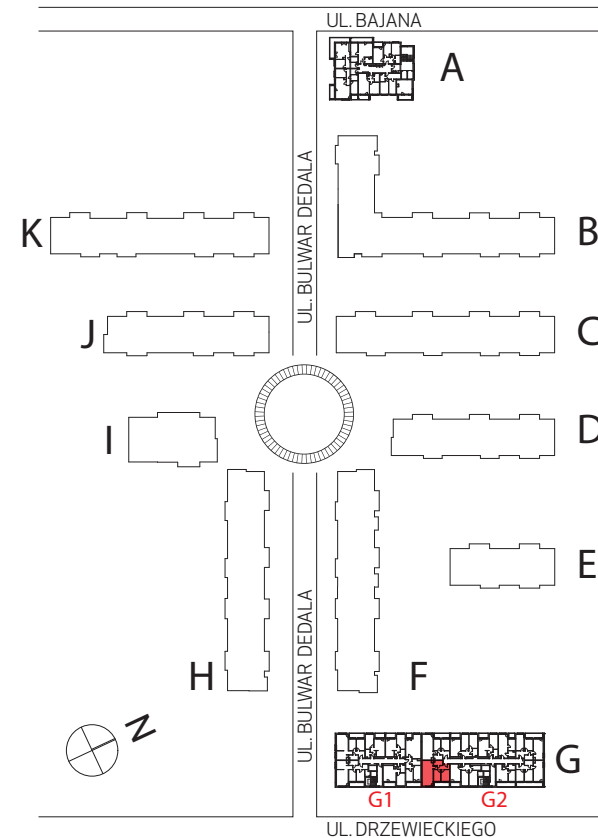

LOKUM
DAVINCI

Genialnie prosty wybór

WWW.LOKUMDAVINCI.PL

WROCLAW, UL. DRZEWIECKIEGO

Klatka/Piętro: G2/10

Mieszkanie: G2-10-2

Pow. użytkowa: 59,46 m²

PROJEKTANT:
PIETRUCHA . MROZIUK
PROJEKT
www.pmpprojekt.pl

Uwagi:

PREZENTOWANE RZUTY ZOSTAŁY ZAŁĄCZONE W CELU PRZEDSTAWIENIA ROZKŁADU FUNKCJONALNEGO POMIESZCZEŃ I NALEŻY TRAKTOWAĆ JE POGŁĄDOWO. OSTATATECZNE WYMIARY ZOSTANĄ OKREŚLONE PODCZAS POMIARÓW POWYKONAWCZYCH I MOGĄ RÓŻNIC SIĘ OD PODANYCH.