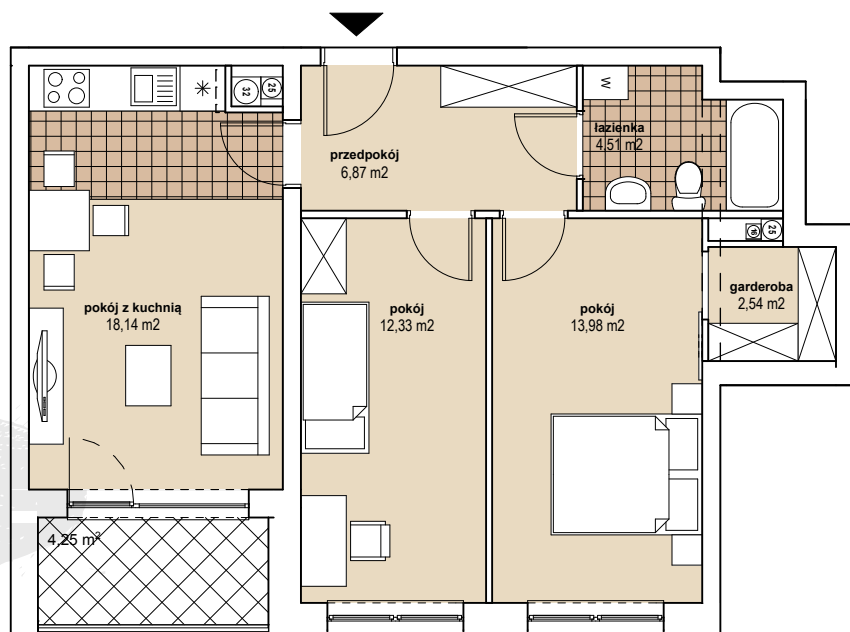

LOKUM
DAVINCI

Genialnie prosty wybór

WWW.LOKUMDAVINCI.PL

WROCLAW, UL. DRZEWIECKIEGO

Klatka/Piętro: G2/9

Mieszkanie: G2-9-1

Pow. użytkowa: 58,37 m²

PROJEKTANT:
PIETRUCHA . MROZIUK
PROJEKT
www.pmpprojekt.pl

Uwagi:

PREZENTOWANE RZUTY ZOSTAŁY ZAŁĄCZONE W CELU PRZEDSTAWIENIA ROZKŁADU FUNKCJONALNEGO POMIESZCZEŃ I NALEŻY TRAKTOWAĆ JE POGŁĄDOWO. OSTATYCZNE WYMIARY ZOSTANĄ OKREŚLONE PODCZAS POMIARÓW POWYKONAWCZYCH I MOGĄ RÓŻNIC SIĘ OD PODANYCH.