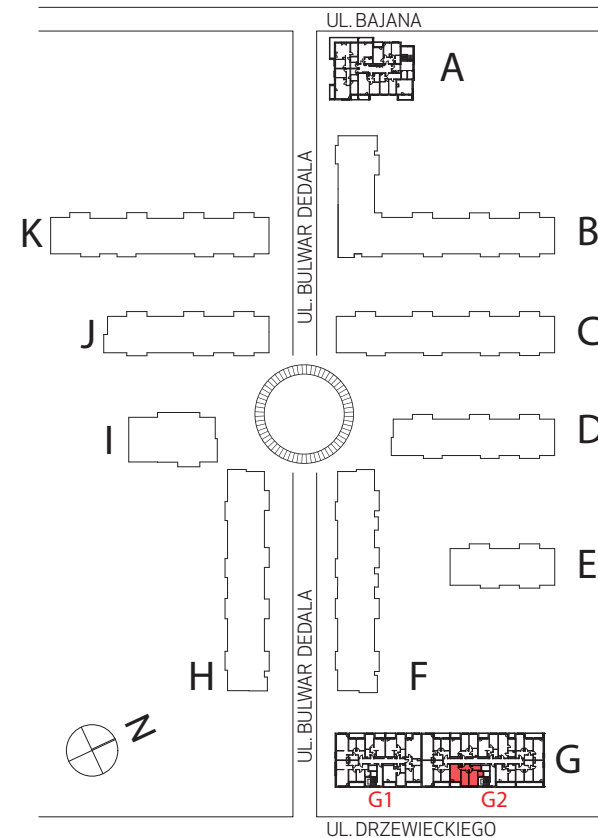

LOKUM
DAVINCI

Genialnie prosty wybór

WWW.LOKUMDAVINCI.PL

WROCLAW, UL. DRZEWIECKIEGO

Klatka/Piętro: G2/9

Mieszkanie: G2-9-1

Pow. użytkowa: 58,37 m²

PROJEKTANT:
PIETRUCHA . MROZIUK
PROJEKT
www.pmpprojekt.pl

Uwagi:

PREZENTOWANE RZUTY ZOSTAŁY ZAŁĄCZONE W CELU PRZEDSTAWIENIA ROZKŁADU FUNKCJONALNEGO POMIESZCZEŃ I NALEŻY TRAKTOWAĆ JE POGŁĄDOWO. OSTATYCZNE WYMIARY ZOSTANĄ OKREŚLONE PODCZAS POMIARÓW POWYKONAWCZYCH I MOGĄ RÓŻNIC SIĘ OD PODANYCH.