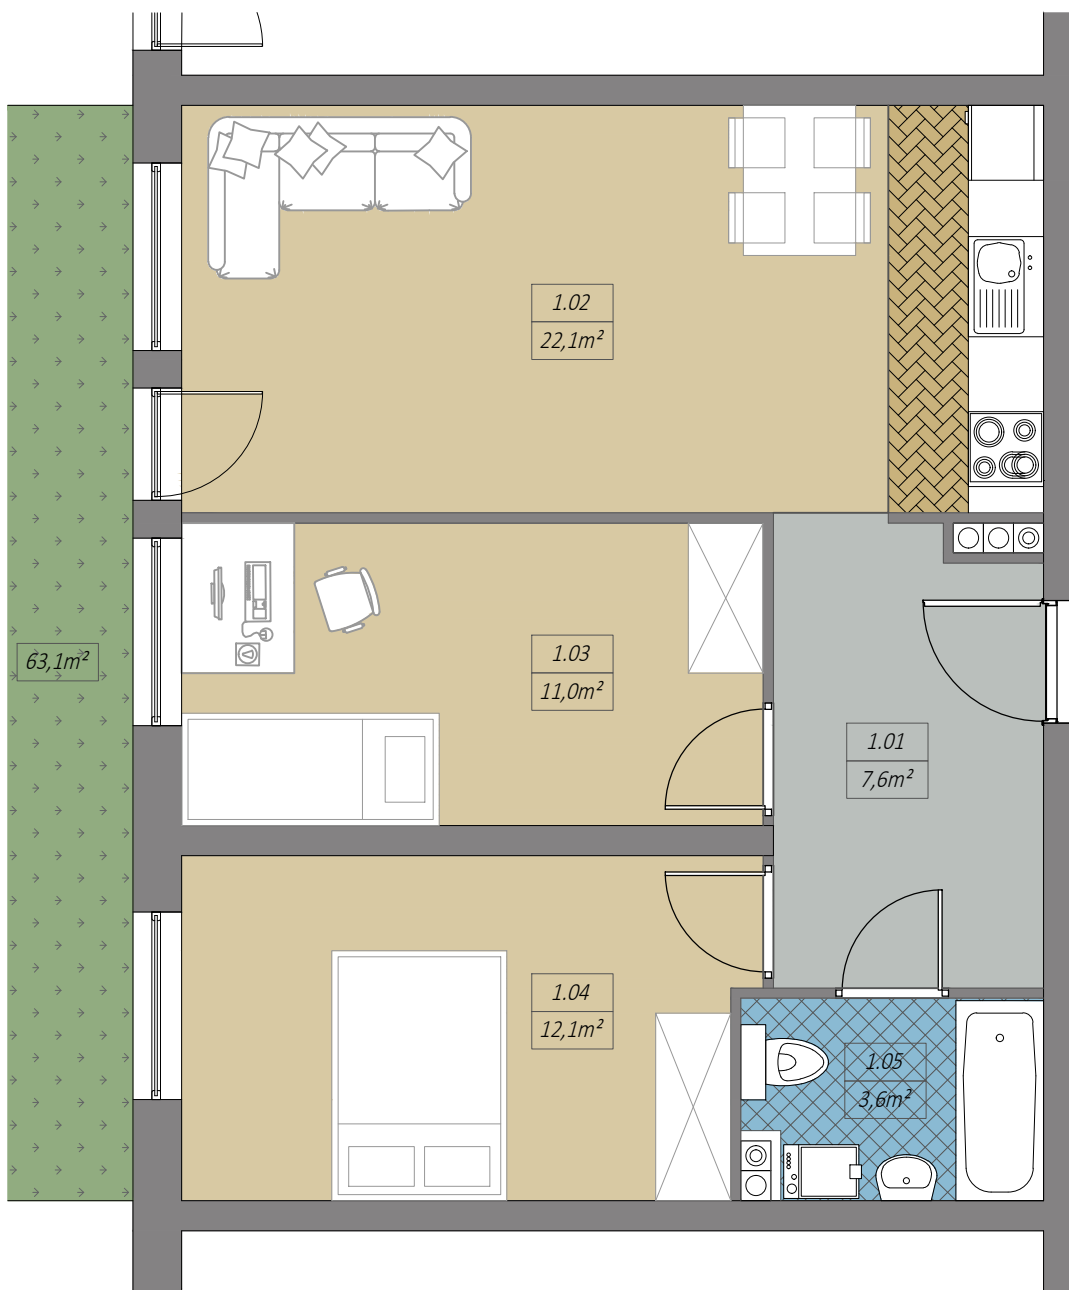

RZUT LOKALU NR 0/8

ORIENTACJA

PARTER

ZESTAWIENIE POWIERZCHNI

1.01 PRZEDSIONEK	7,6m ²
1.02 SALON Z ANEKSEM	22,1m ²
1.03 SYPIALNIA	11,0m ²
1.04 SYPIALNIA	12,1m ²
1.05 ŁAZIENKA	3,6m ²