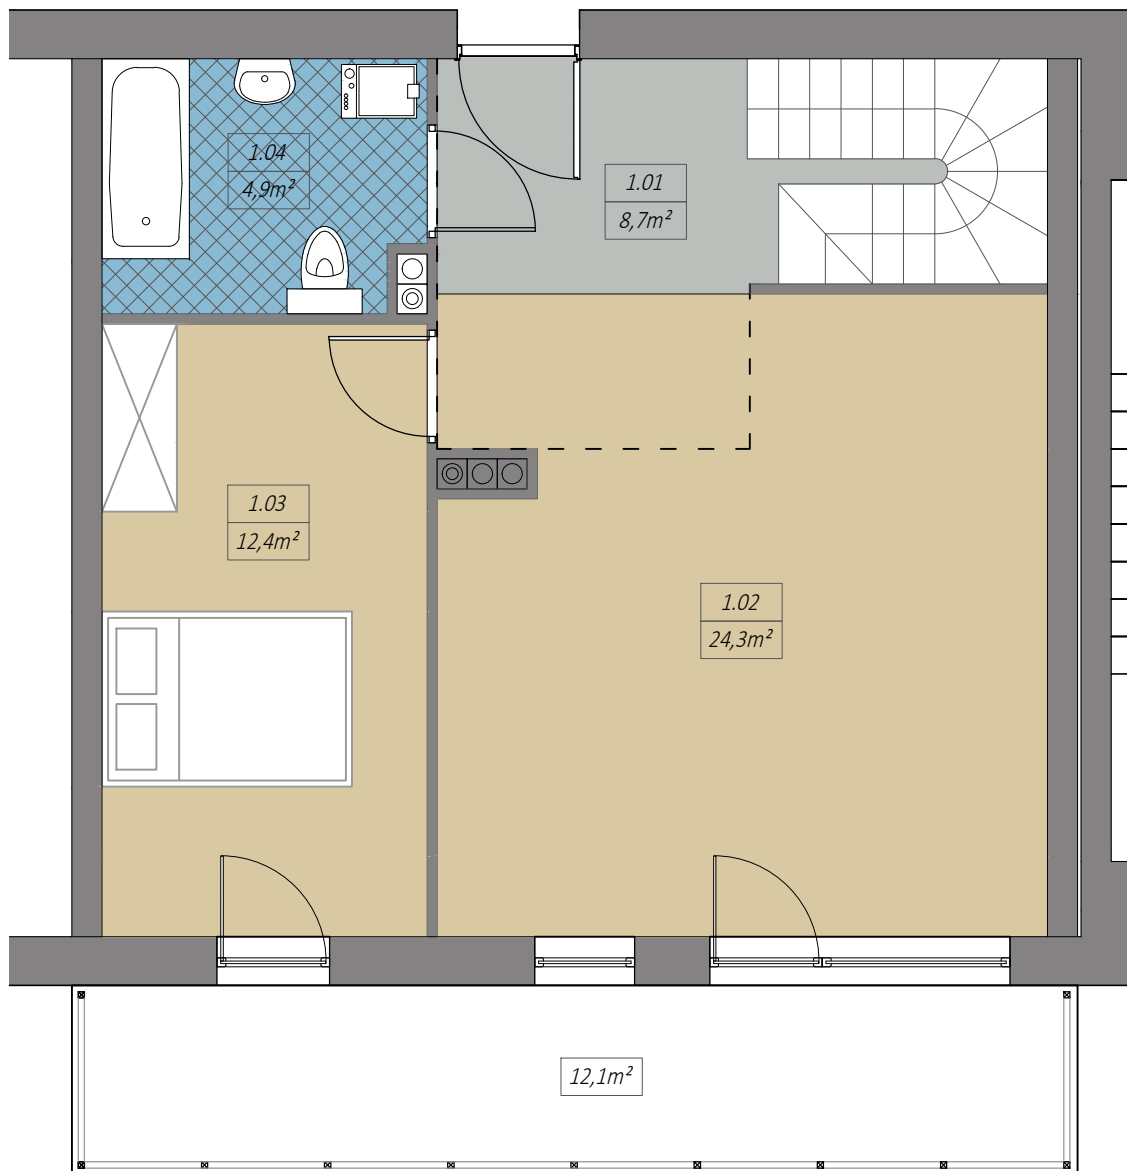

RZUT LOKALU NR 2/18

ORIENTACJA

II PIĘTRO

ZESTAWIENIE POWIERZCHNI

1.01 PRZEDSIONEK	8,7m ²
1.02 SALON	24,3m ²
1.03 SYPIALNIA	12,4m ²
1.04 ŁAZIENKA	4,9m ²