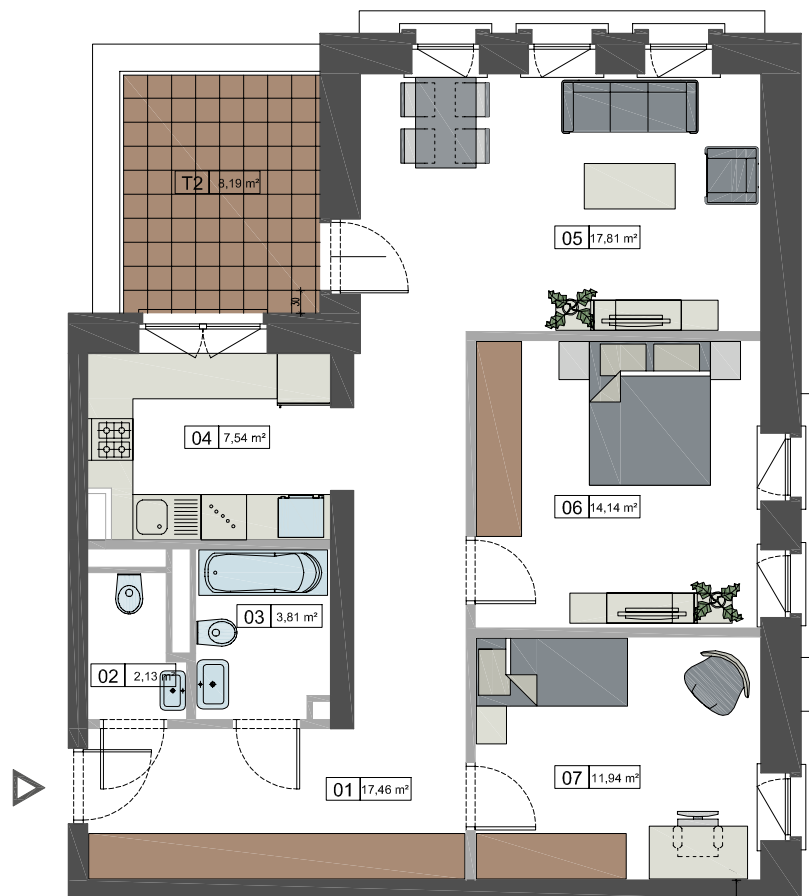

REZYDENCJA SZCZYTNICKA

APARTAMENT A.1.4 | BUDYNEK A | I PIĘTRO | M4

01 Korytarz	17,46 m ²
02 Toaleta	2,13 m ²
03 Łazienka	3,81 m ²
04 Kuchnia	7,54 m ²
05 Pokój dzienny	17,81 m ²
06 Sypialnia 1	14,14 m ²
07 Sypialnia 2	11,94 m ²
Taras	8,19 m ²

POWIERZCHNIA APARTAMENTU 75,05 m²

0 1m 2m 3m 4m 5m