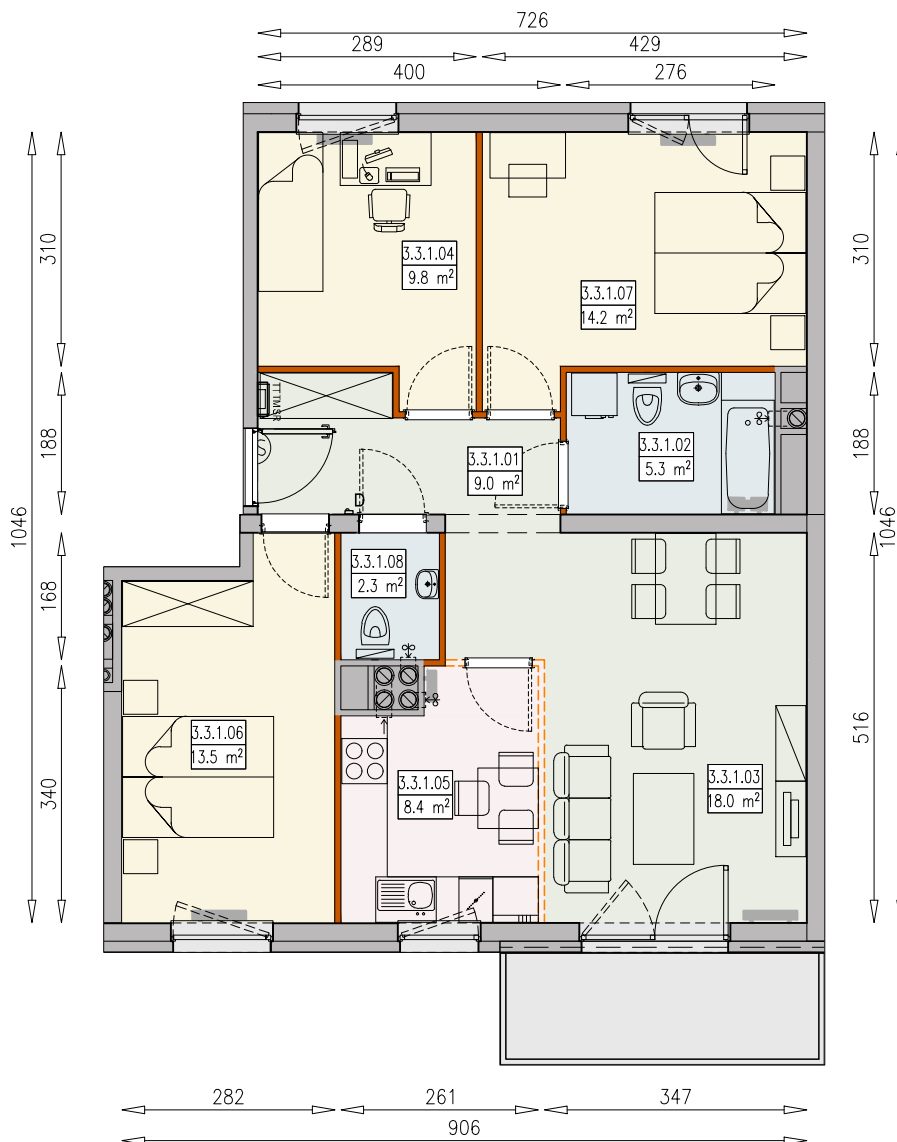

MIESZKANIE R5-3/3/1/4k - 80,5 m²

3 POKOJE, 3.PIĘTRO

PB

Legenda:

- ścianka działowa rozbieralna
- możliwa lokalizacja dodatkowej ścianki działowej
- podciąg
- TM szafka elektryczna
- SR szafka rozdzielczowa
- TT szafka telekomunikacyjna
- grzejnik panelowy
- grzejnik łazienkowy drabinkowy
- dzwonek
- słuchawka domofonowa
- gniazdo TEL.KOMP
- gniazdo R.TV.SAT
- gniazdo R.TV i SAT przelotowe
- okno nieotwieralne
- łódzka
- zmywarka
- wentylacja
- beton prefabrykowany

UWAGI:
 - aranżacja wnętrza (meble, urządzenia) służy wyłącznie celom ilustracyjnym
 - przyłącza instalacyjne znajdują się w miejscach usytuowania urządzeń na rysunku
 - powierzchnie podane wg normy PN-ISO 9836
 - wymiary podane w świetle murów, bez tylników